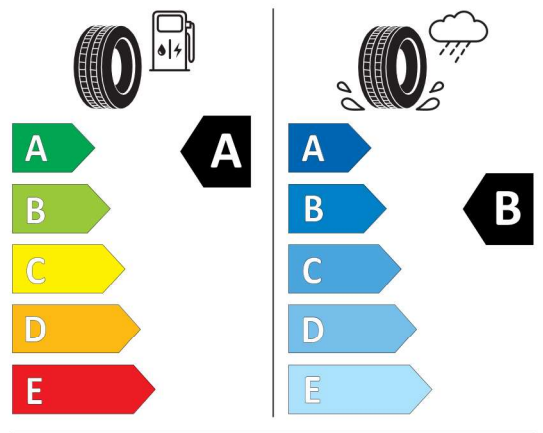

Pirelli 596810

PIRELLI 39392

285/35R21 105 Y XL C1

2020/740

<https://eprel.ec.europa.eu/qr/596810>