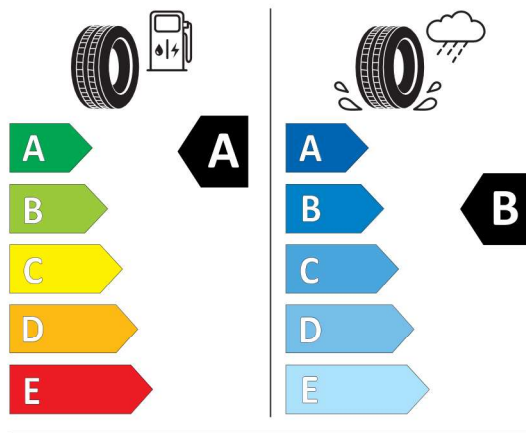

Nabídka
147119
Číslo nabídky
05.03.2024
Datum
19.03.2024
Platnost do

Bridgestone 502763

Bridgestone 21884

285/35 R21 105 Y XL C1

2020/740

<https://eprel.ec.europa.eu/qr/502763>