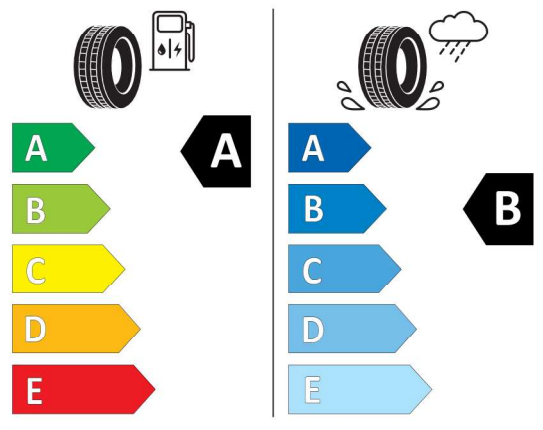

### Bridgestone 502403

**Bridgestone** 21883

255/40 R21 102 Y XL C1

2020/740

<https://eprel.ec.europa.eu/qr/502403>

**Nabídka**  
147119  
Číslo nabídky  
05.03.2024  
Datum  
19.03.2024  
Platnost do