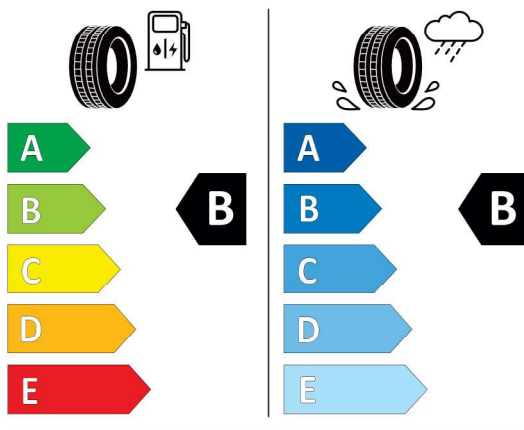

Nabídka
146835
Číslo nabídky
23.02.2024
Datum
08.03.2024
Platnost do

EU energetický štítek pneumatik

Pirelli 581076

PIRELLI 27512

275/35R22 104 Y XL C1

2020/740

<https://eprel.ec.europa.eu/qr/581076>

Pirelli 1618155