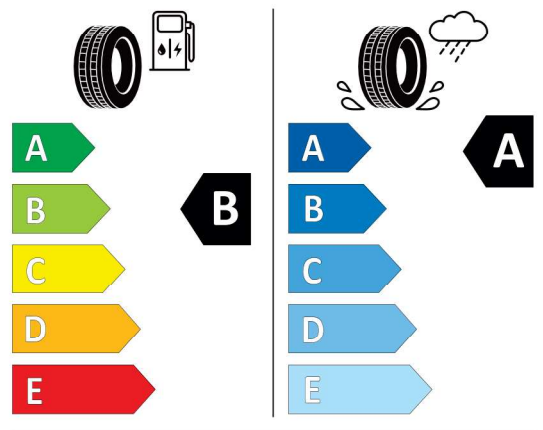

Pirelli 1618155

PIRELLI 43306

275/35R22 104 Y XL C1

2020/740

<https://eprel.ec.europa.eu/qr/1618155>