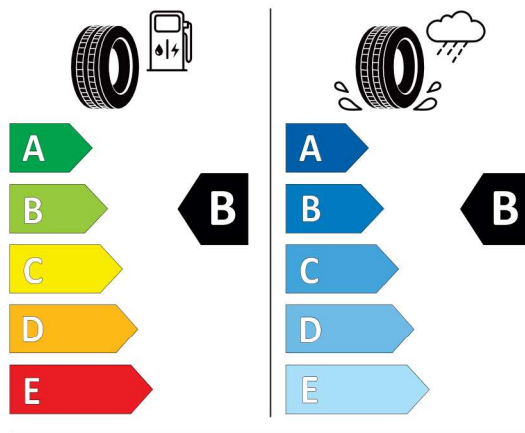

PIRELLI 43306

275/35R22 104 Y XL C1

2020/740

<https://eprel.ec.europa.eu/qr/1618155>

Nabídka
146835
Číslo nabídky
23.02.2024
Datum
08.03.2024
Platnost do

Continental 482629

Continental 0358877
275/35 R 22 104 Y XL C1