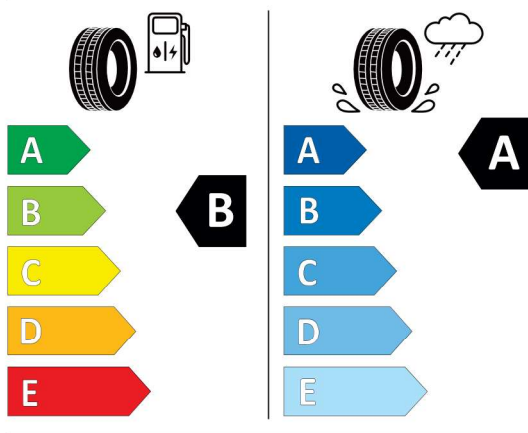

Číslo nabídky
Datum
Platnost do

Nabídka
146835
23.02.2024
08.03.2024

Pirelli 1618156

PIRELLI 43307

315/30R22 107 Y XL C1

2020/740

<https://eprel.ec.europa.eu/qr/1618156>