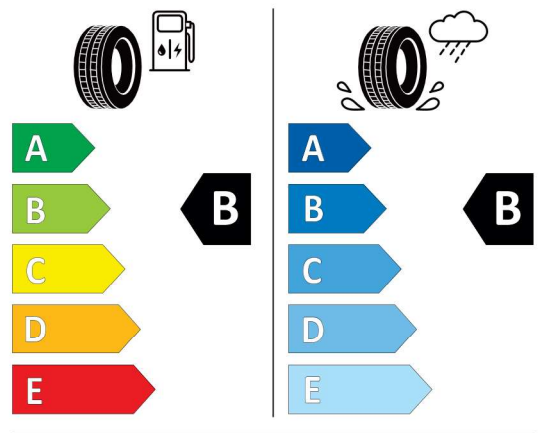

Pirelli 581088

PIRELLI 27511
315/30R22 107 Y XL C1

2020/740

<https://eprel.ec.europa.eu/qr/581088>