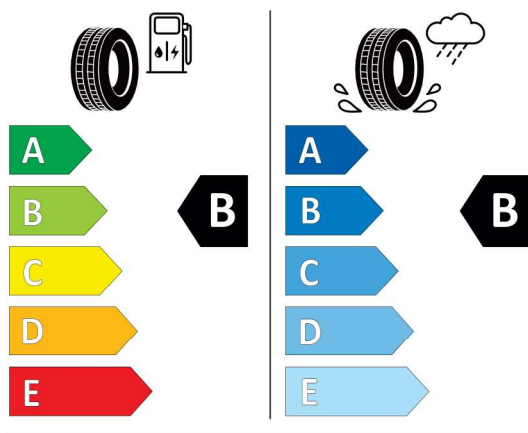

Continental 505845

Continental 0358885

315/30 R 22 107 Y XL C1

2020/740

<https://eprel.ec.europa.eu/qr/505845>