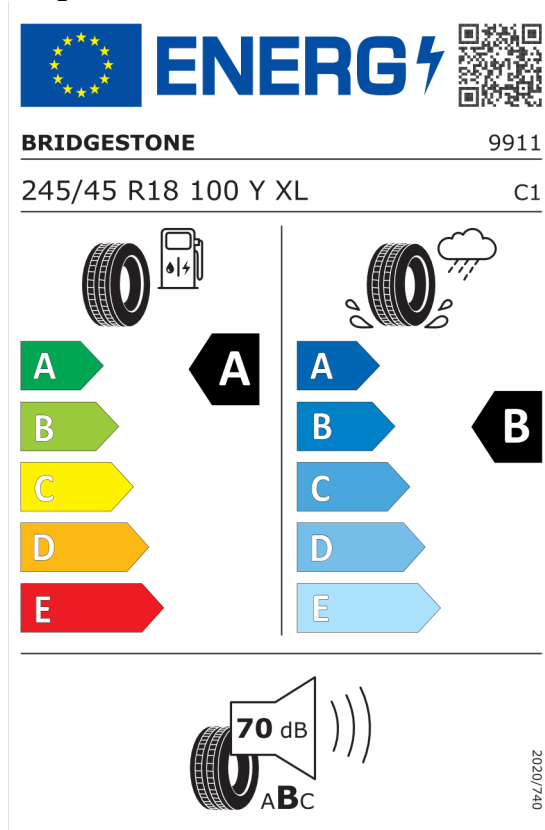

Nabídka
146644
Číslo nabídky
20.02.2024
Datum
05.03.2024
Platnost do

EU energetický štítek pneumatik

Bridgestone 382544

<https://eprel.ec.europa.eu/qr/382544>