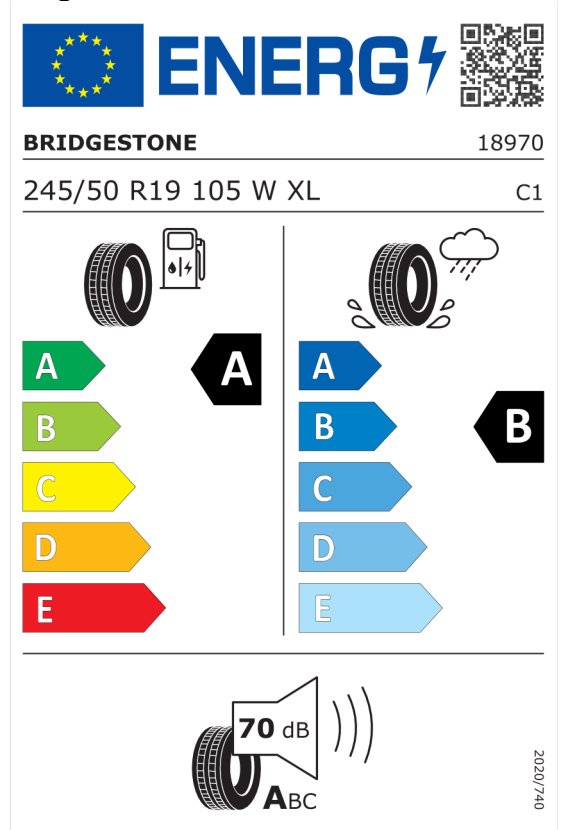

Pirelli 596053

<https://eprel.ec.europa.eu/qr/596053>

Bridgestone 382610

<https://eprel.ec.europa.eu/qr/382610>

Nabídka

Číslo nabídky

146597

Datum