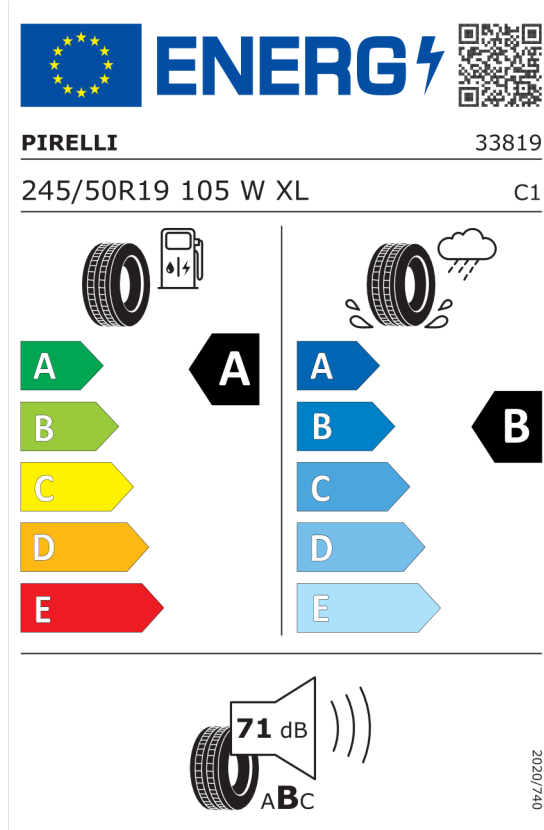

Nabídka
146597
Číslo nabídky
19.02.2024
Datum
04.03.2024
Platnost do

EU energetický štítek pneumatik

Pirelli 596053

<https://eprel.ec.europa.eu/qr/596053>