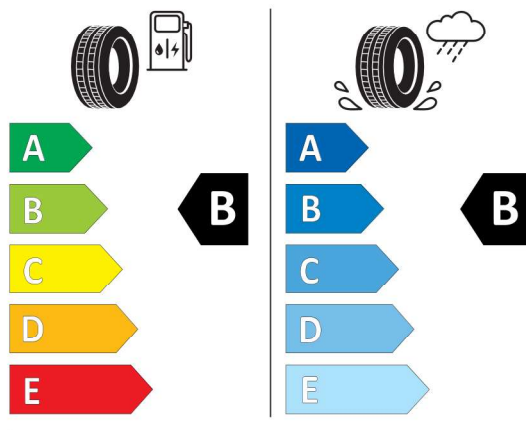

Nabídka
147371
Číslo nabídky
Datum
12.03.2024
Platnost do
26.03.2024

EU energetický štítek pneumatik

Pirelli 1004294

PIRELLI 41705

275/40R22 107 Y XL C1

2020/740

<https://eprel.ec.europa.eu/qr/1004294>

Continental 482738