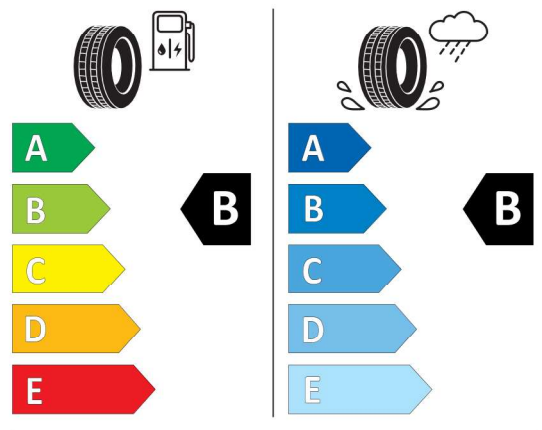

Continental 482738

Continental 0358811

275/40 R 22 107 Y XL C1

2020/740

<https://eprel.ec.europa.eu/qr/482738>