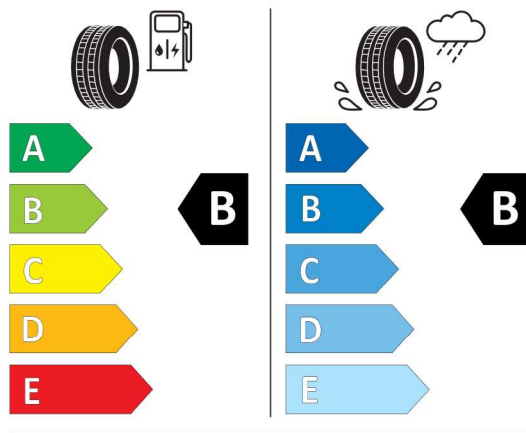

Continental 0358811

275/40 R 22 107 Y XL C1

2020/740

<https://eprel.ec.europa.eu/qr/482738>

Nabídka
147371
Číslo nabídky
12.03.2024
Datum
26.03.2024
Platnost do

Continental 481356

Continental 0358808

315/35 R 22 111 Y XL C1