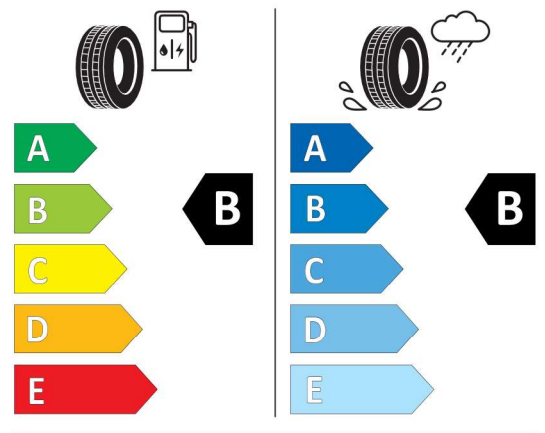

Continental 676703

Continental 0311857

HL 285/30 R 21 103 Y XL C1

2020/740

<https://eprel.ec.europa.eu/qr/676703>