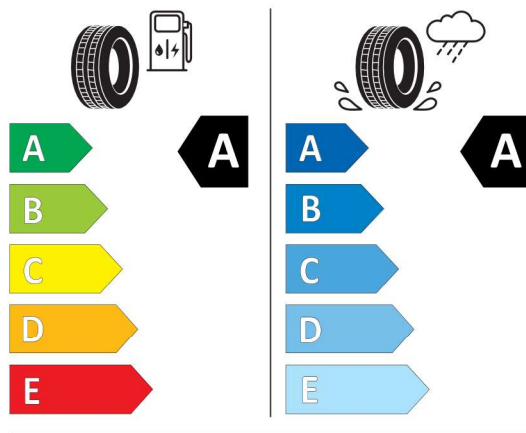

Nabídka
147399
Číslo nabídky
12.03.2024
Datum
26.03.2024
Platnost do

Pirelli 597044

PIRELLI 40403

285/40R22 110 Y XL C1

2020/740

<https://eprel.ec.europa.eu/qr/597044>