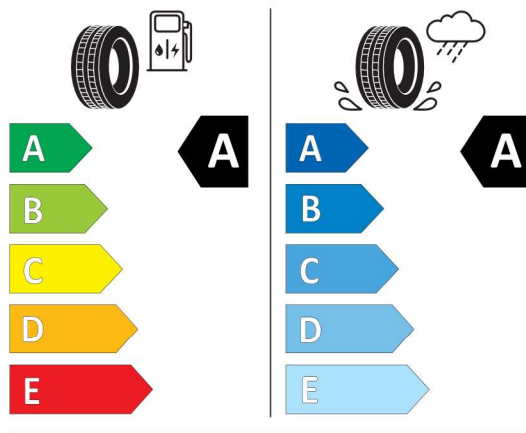

Nabídka
147364
Číslo nabídky
12.03.2024
Datum
26.03.2024
Platnost do

Pirelli 597044

PIRELLI 40403

285/40R22 110 Y XL C1

2020/740

<https://eprel.ec.europa.eu/qr/597044>