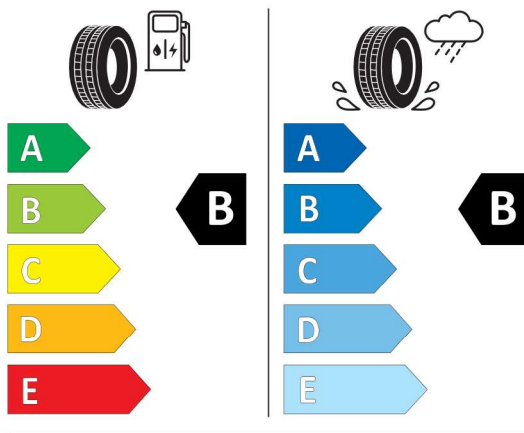

275/40R21 107 Y XL C1

<https://eprel.ec.europa.eu/qr/466540>

2020/740

Nabídka
147376
Číslo nabídky
12.03.2024
Datum
26.03.2024
Platnost do

Pirelli 581097

PIRELLI 27514

275/40R21 107 Y XL C1

2020/740