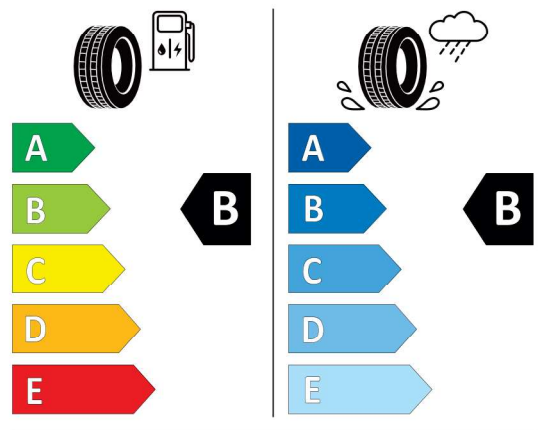

Hankook 466540

Hankook 1023815

275/40R21 107 Y XL C1

<https://eprel.ec.europa.eu/qr/466540>

2020/740