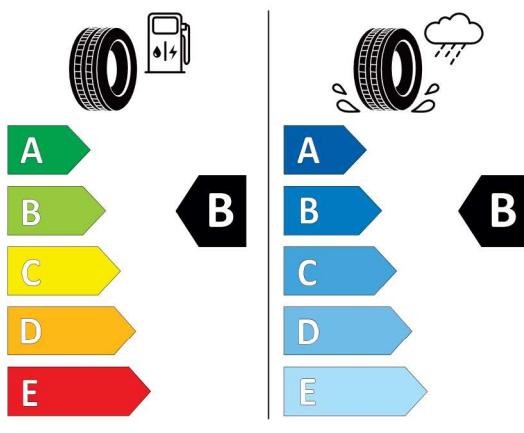

Číslo nabídky
Datum
Platnost do

Nabídka
147376
12.03.2024
26.03.2024

Pirelli 581064

PIRELLI 27513

315/35R21 111 Y XL C1

2020/740

<https://eprel.ec.europa.eu/qr/581064>