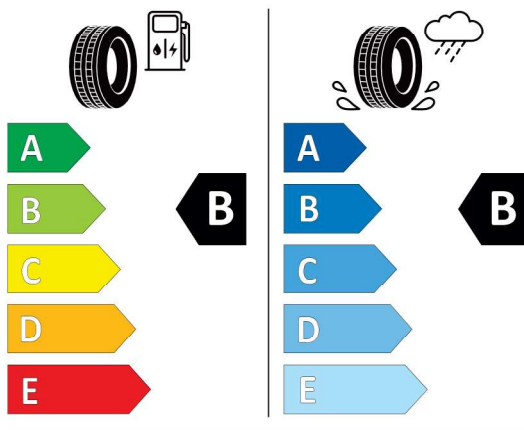

EU energetický štítek pneumatik

Continental 482799

Continental 0357430

275/40 R 21 107 Y XL C1

<https://eprel.ec.europa.eu/qr/482799>

2020/740

Hankook 466540

Hankook 1023815