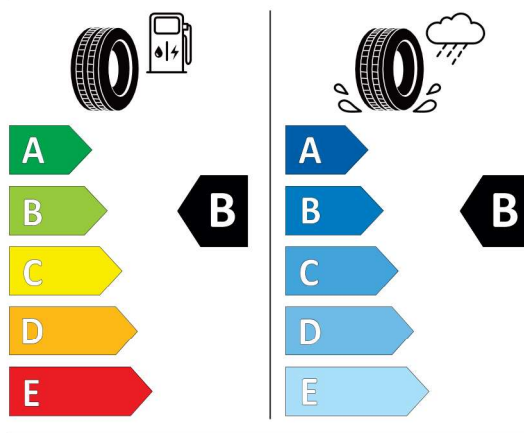

Pirelli 581064

PIRELLI 27513

315/35R21 111 Y XL C1

2020/740

<https://eprel.ec.europa.eu/qr/581064>

Continental 481566

Continental 0357431

315/35 R 21 111 Y XL C1