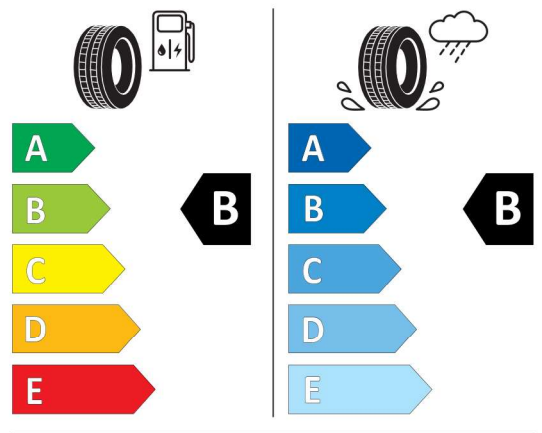

Hankook 466546

Hankook 1023816

315/35R21 111 Y XL C1

2020/740

<https://eprel.ec.europa.eu/qr/466546>