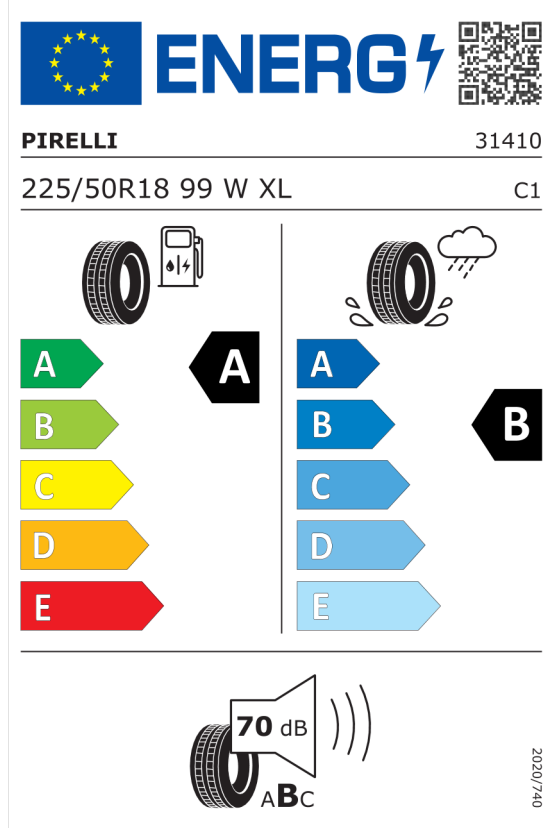

Nabídka
39736
Číslo nabídky
27.02.2024
Datum
12.03.2024
Platnost do

EU energetický štítek pneumatik

Pirelli 595904

<https://eprel.ec.europa.eu/qr/595904>