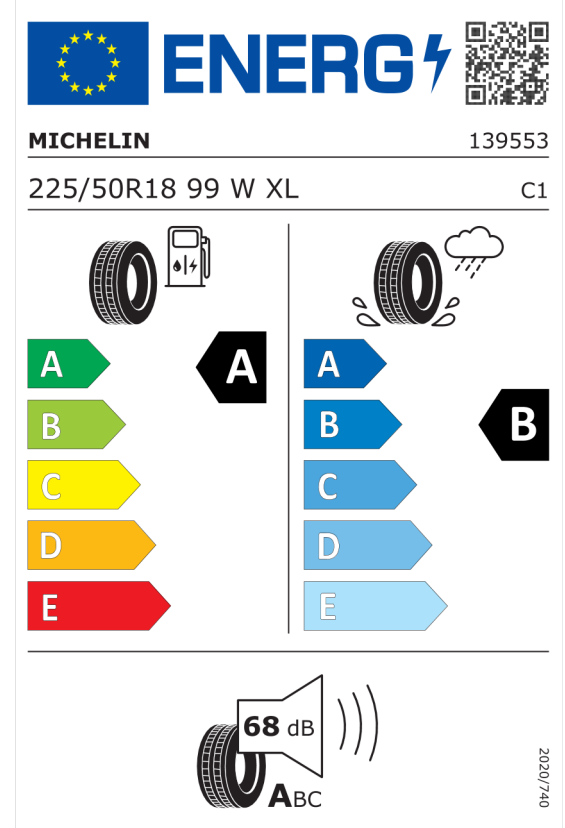

Michelin 408952

<https://eprel.ec.europa.eu/qr/408952>