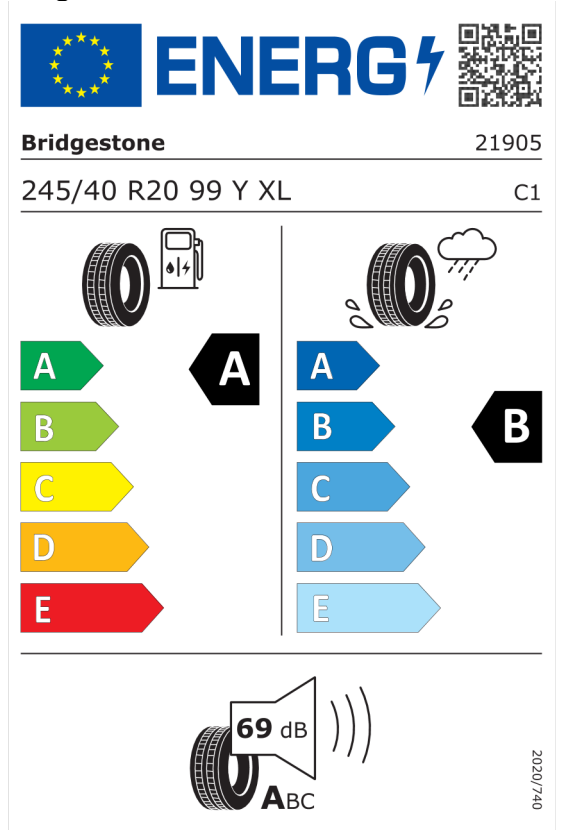

Bridgestone 502232

<https://eprel.ec.europa.eu/qr/502232>