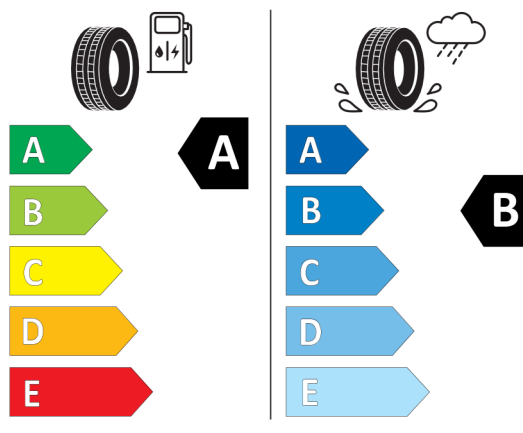

Continental 659110

Continental 0311789

245/40 R 20 99 Y XL C1

2020/740

<https://eprel.ec.europa.eu/qr/659110>