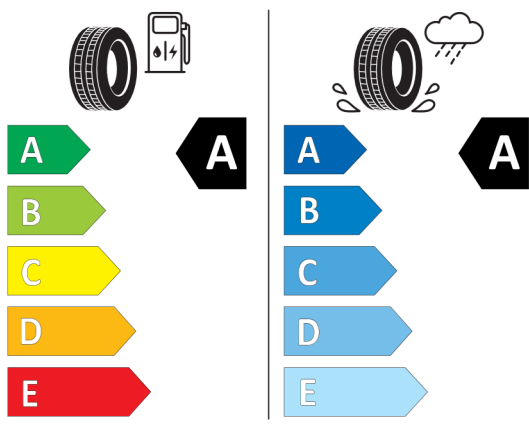

Nabídka

Číslo nabídky
Datum
Platnost do

147659
19.03.2024
02.04.2024

Pirelli 1269848

PIRELLI 42040

245/40R20 99 Y XL C1

2020/740

<https://eprel.ec.europa.eu/qr/1269848>