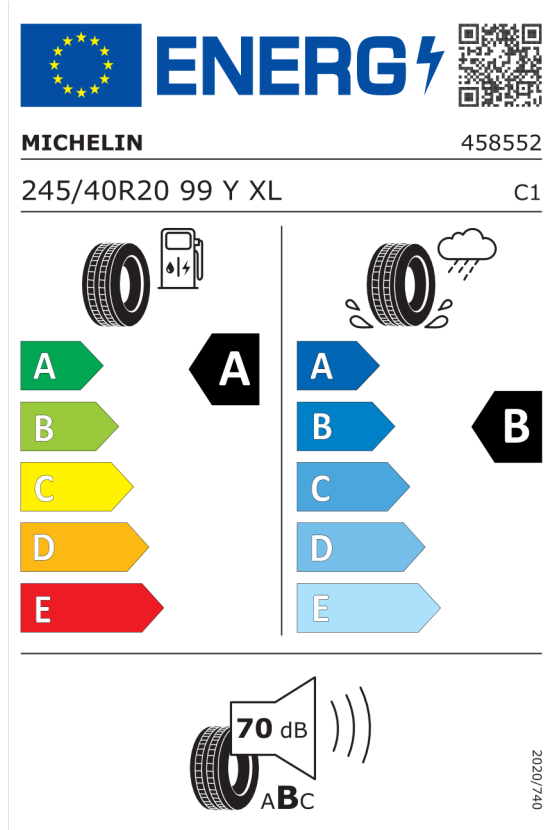

Nabídka
147659
Číslo nabídky
19.03.2024
Datum
02.04.2024
Platnost do

EU energetický štítek pneumatik

Michelin 991721

<https://eprel.ec.europa.eu/qr/991721>