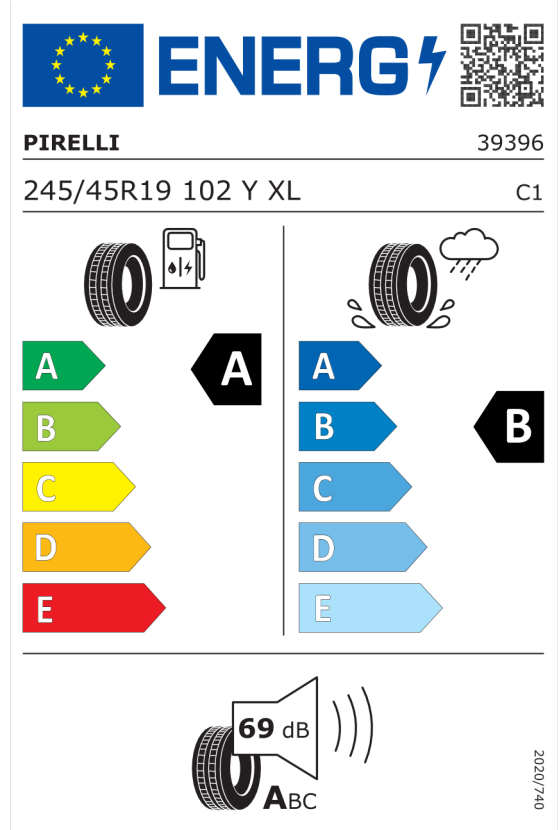

Pirelli 596812

<https://eprel.ec.europa.eu/qr/596812>