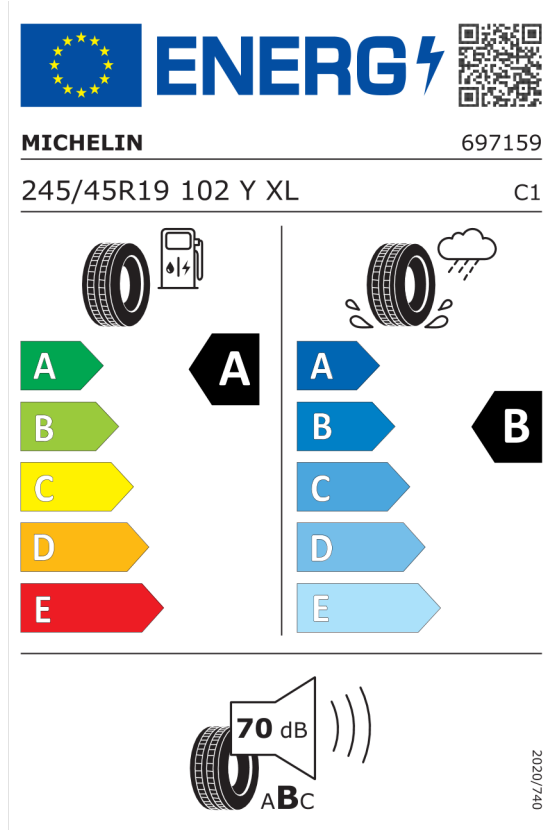

Nabídka
147628
Číslo nabídky
19.03.2024
Datum
02.04.2024
Platnost do

EU energetický štítek pneumatik

Michelin 796599

<https://eprel.ec.europa.eu/qr/796599>