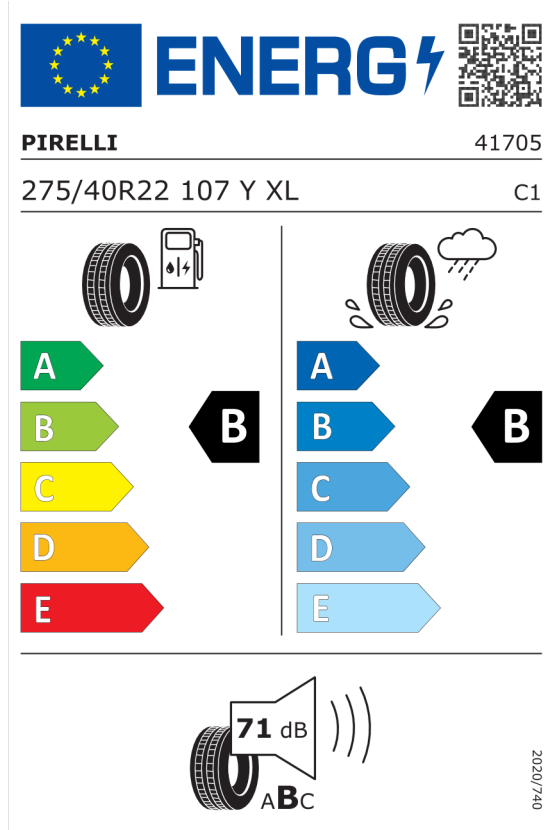

Nabídka
147792
Číslo nabídky
22.03.2024
Datum
05.04.2024
Platnost do

EU energetický štítek pneumatik

Pirelli 1004294

<https://eprel.ec.europa.eu/qr/1004294>