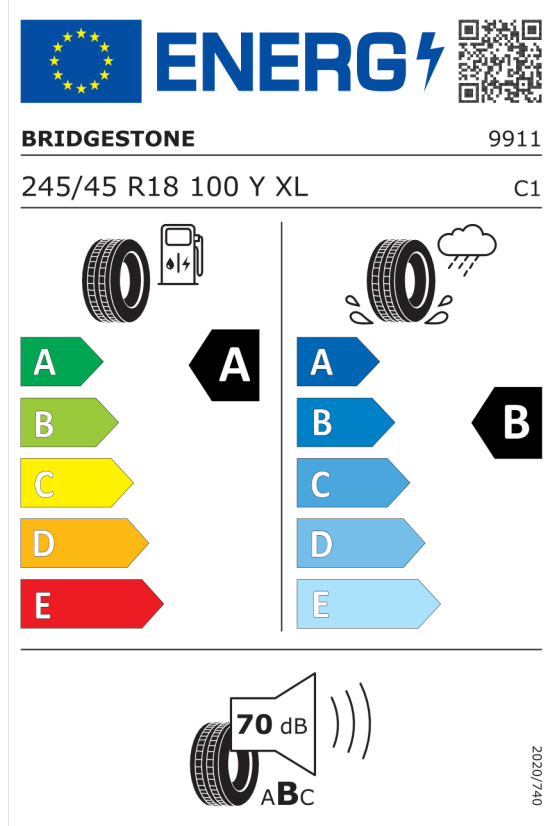

EU energetický štítek pneumatik

Bridgestone 382544

<https://eprel.ec.europa.eu/qr/382544>

Goodyear 530042

<https://eprel.ec.europa.eu/qr/530042>

Nabídka
146637
Číslo nabídky
20.02.2024
Datum
05.03.2024
Platnost do