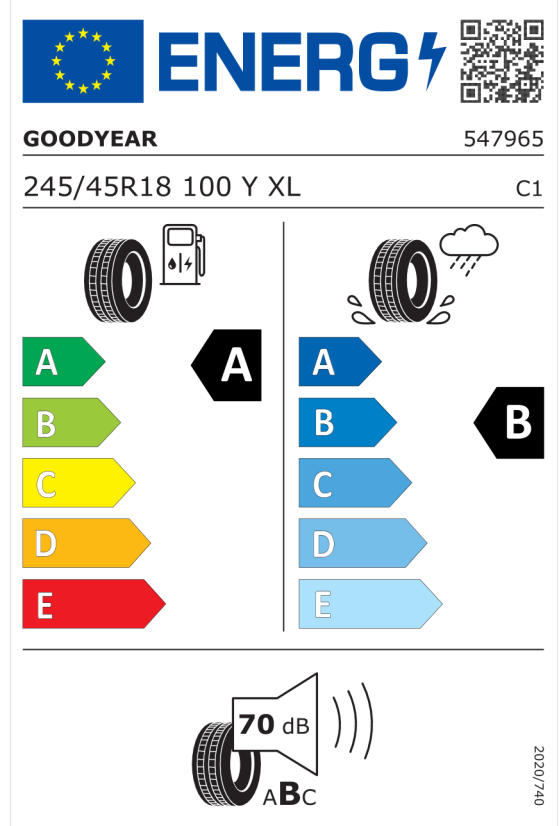

EU energetický štítek pneumatik

Bridgestone 382544

<https://eprel.ec.europa.eu/qr/382544>

Goodyear 530042

<https://eprel.ec.europa.eu/qr/530042>

Nabídka
146637
Číslo nabídky
20.02.2024
Datum
05.03.2024
Platnost do