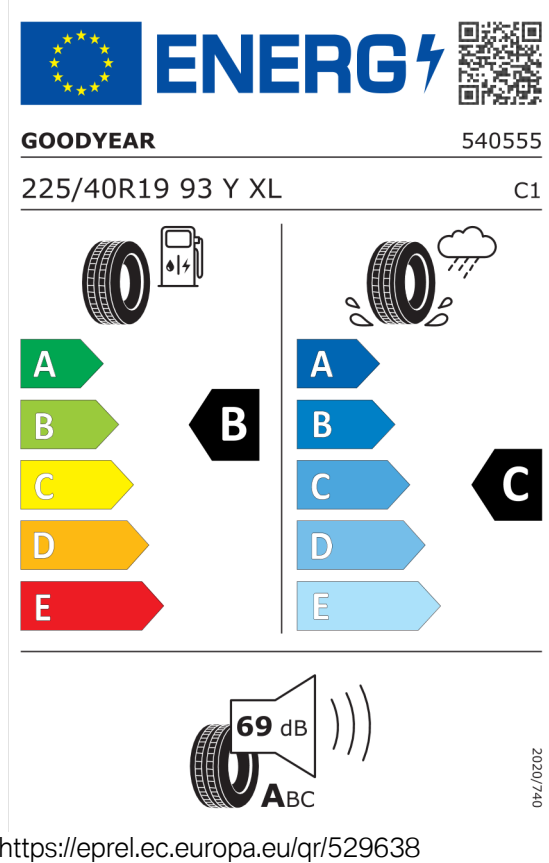

Nabídka
39749
Číslo nabídky
28.02.2024
Datum
13.03.2024
Platnost do

EU energetický štítek pneumatik

Goodyear 529638