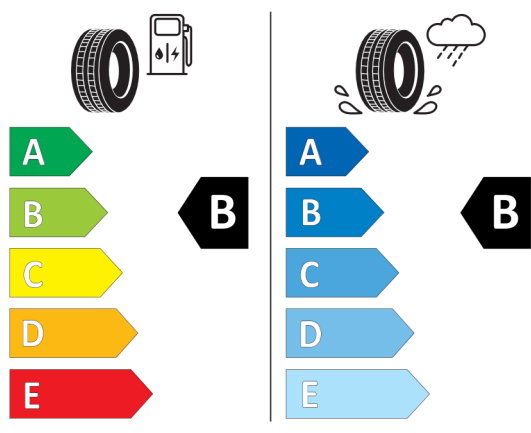

13.03.2024

Pirelli 595518

PIRELLI

27509

225/40R19 93 Y XL

C1

2020/740

<https://eprel.ec.europa.eu/qr/595518>