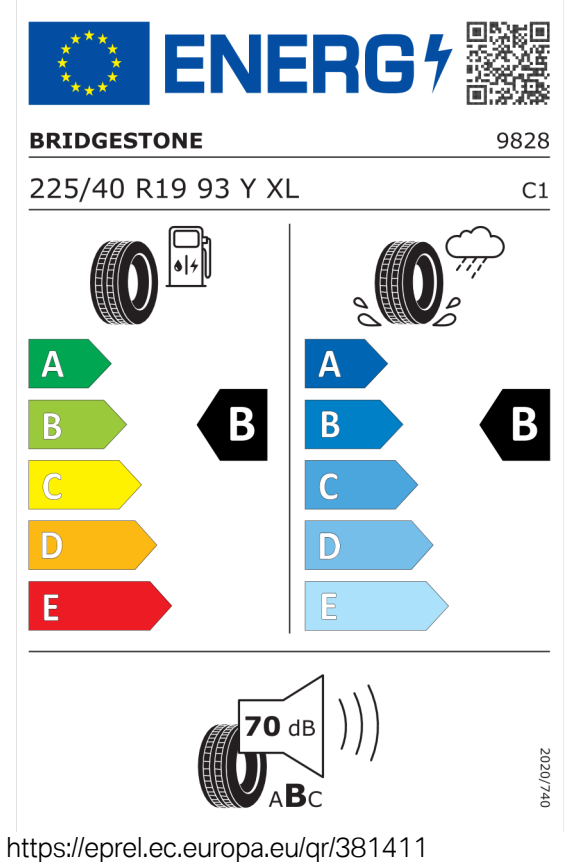

Bridgestone 381411