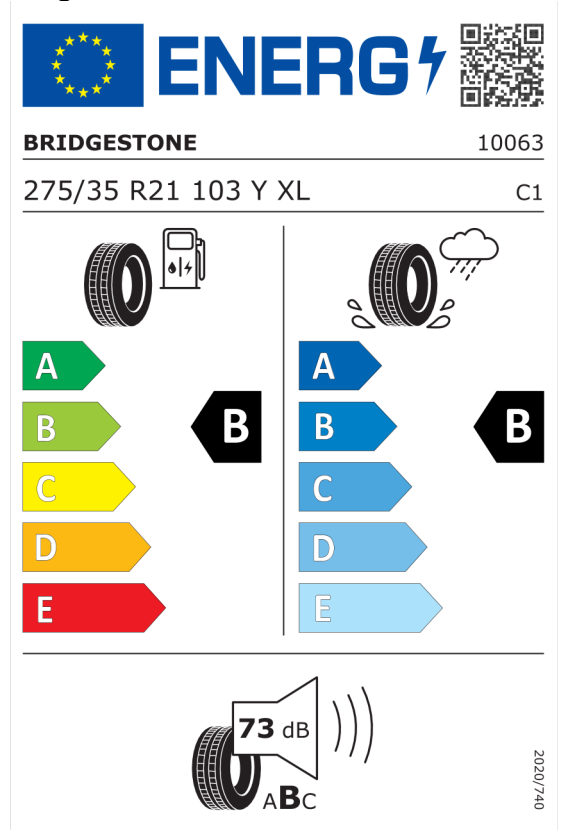

Bridgestone 383228

<https://eprel.ec.europa.eu/qr/383228>