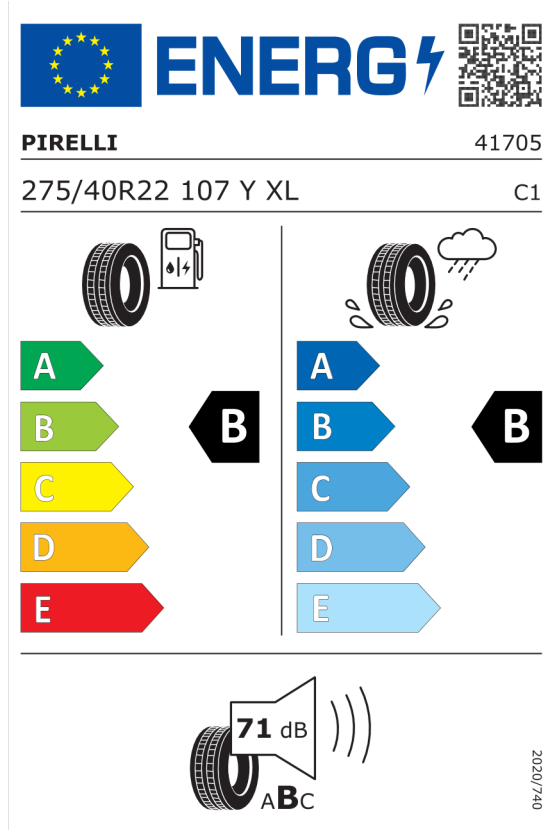

Nabídka
148122
Číslo nabídky
09.04.2024
Datum
23.04.2024
Platnost do

EU energetický štítek pneumatik

Pirelli 1004294

<https://eprel.ec.europa.eu/qr/1004294>