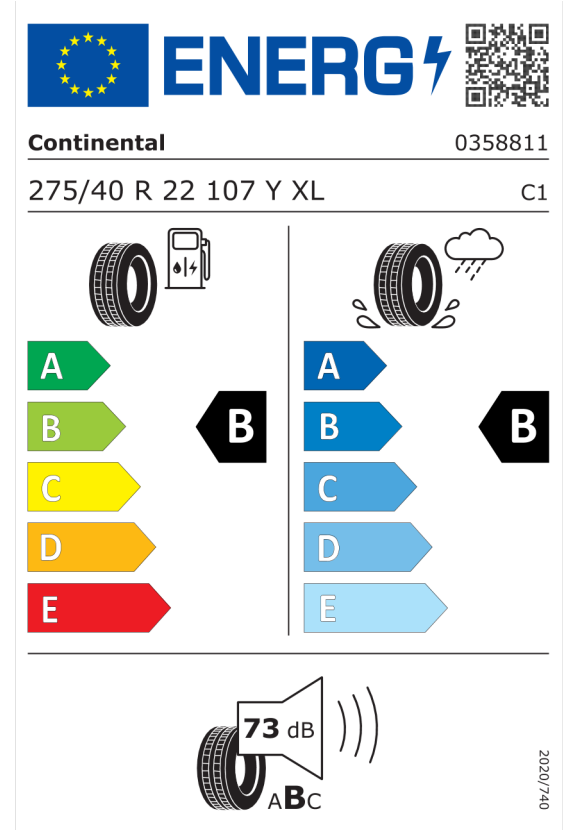

Nabídka
148122
Číslo nabídky
09.04.2024
Datum
23.04.2024
Platnost do

EU energetický štítek pneumatik

Pirelli 1004294

<https://eprel.ec.europa.eu/qr/1004294>

Continental 482738

<https://eprel.ec.europa.eu/qr/482738>