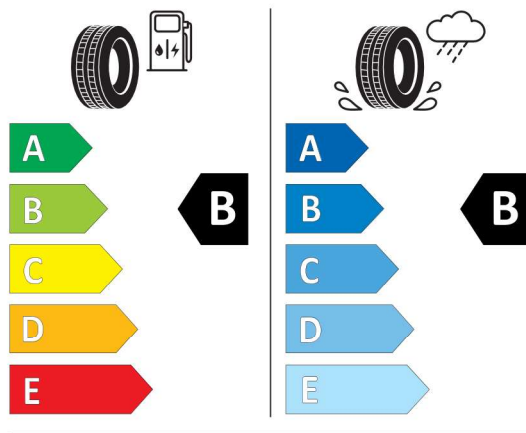

Nabídka
148168
Číslo nabídky
10.04.2024
Datum
24.04.2024
Platnost do

Continental 481356

Continental 0358808

315/35 R 22 111 Y XL C1

2020/740

<https://eprel.ec.europa.eu/qr/481356>