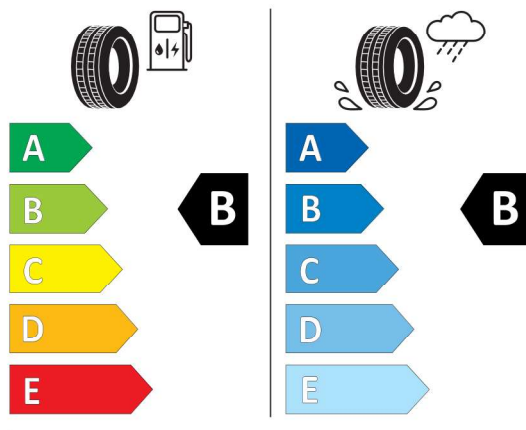

Číslo nabídky
Datum
Platnost do

Nabídka
148168
10.04.2024
24.04.2024

EU energetický štítek pneumatik

Pirelli 1004294

PIRELLI 41705

275/40R22 107 Y XL C1

2020/740

<https://eprel.ec.europa.eu/qr/1004294>