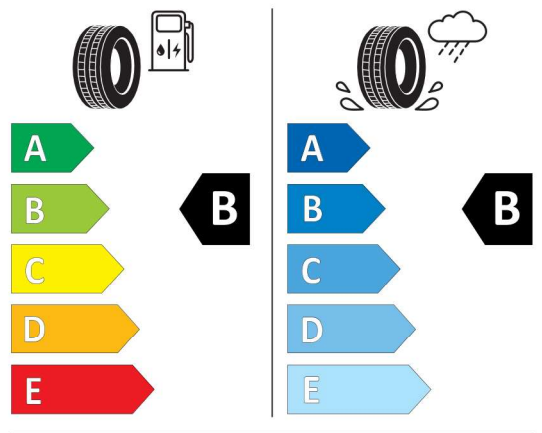

Pirelli 1004292

PIRELLI 41706

315/35R22 111 Y XL C1

2020/740

<https://eprel.ec.europa.eu/qr/1004292>