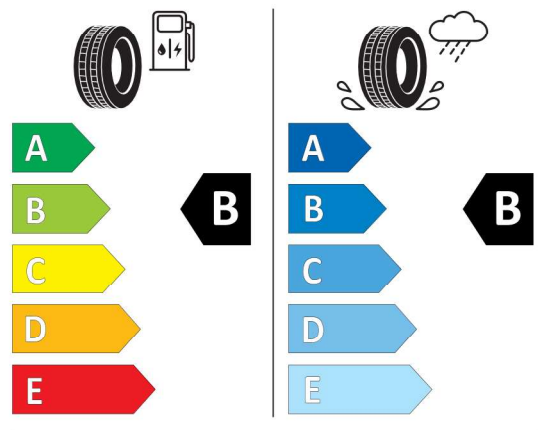

Continental 482738

Continental 0358811

275/40 R 22 107 Y XL C1

2020/740

<https://eprel.ec.europa.eu/qr/482738>