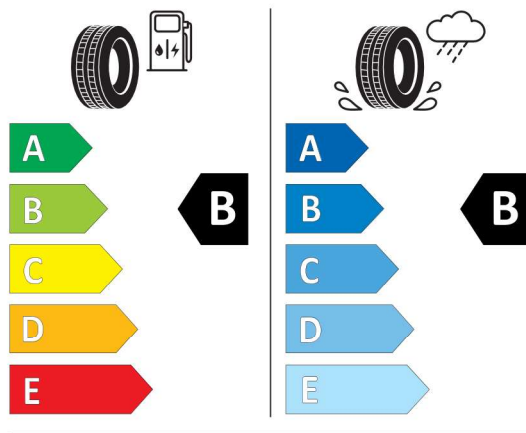

Continental 0358811

275/40 R 22 107 Y XL C1

2020/740

<https://eprel.ec.europa.eu/qr/482738>

Nabídka
148173
Číslo nabídky
10.04.2024
Datum
24.04.2024
Platnost do

Continental 481356

Continental 0358808

315/35 R 22 111 Y XL C1