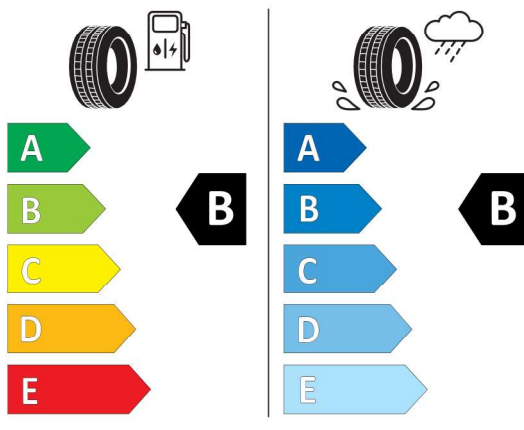

Nabídka
148173
Číslo nabídky
10.04.2024
Datum
24.04.2024
Platnost do

EU energetický štítek pneumatik

Pirelli 1004294

PIRELLI 41705

275/40R22 107 Y XL C1

2020/740

<https://eprel.ec.europa.eu/qr/1004294>

Continental 482738