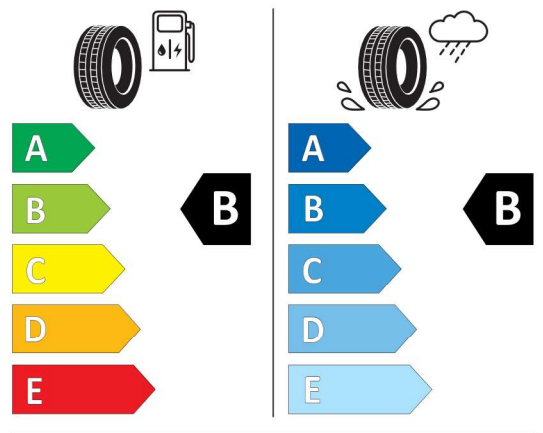

Pirelli 1004292

PIRELLI 41706

315/35R22 111 Y XL C1

2020/740

<https://eprel.ec.europa.eu/qr/1004292>