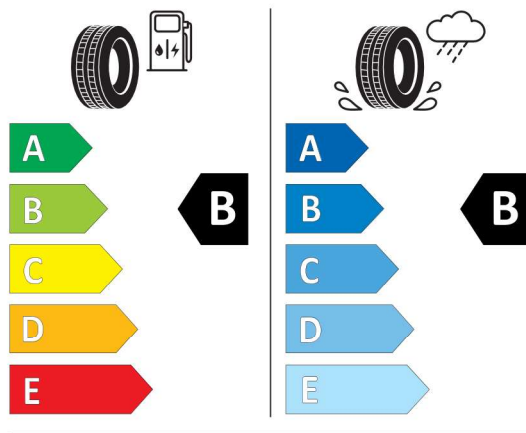

Nabídka
148217
Číslo nabídky
11.04.2024
Datum
25.04.2024
Platnost do

Continental 481356

Continental 0358808

315/35 R 22 111 Y XL C1

2020/740

<https://eprel.ec.europa.eu/qr/481356>