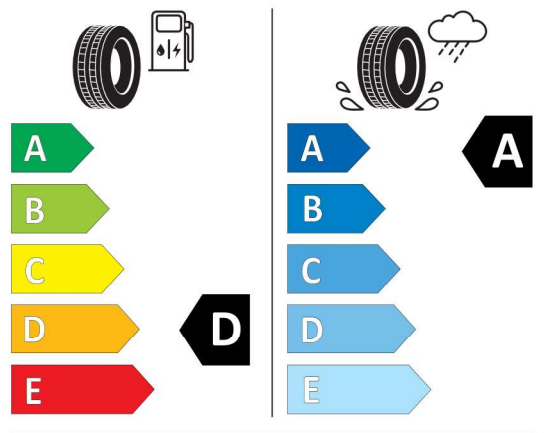

Yokohama 1123242

YOKOHAMA R5503

285/30ZR20 (99Y) C1

2020/740

<https://eprel.ec.europa.eu/qr/1123242>