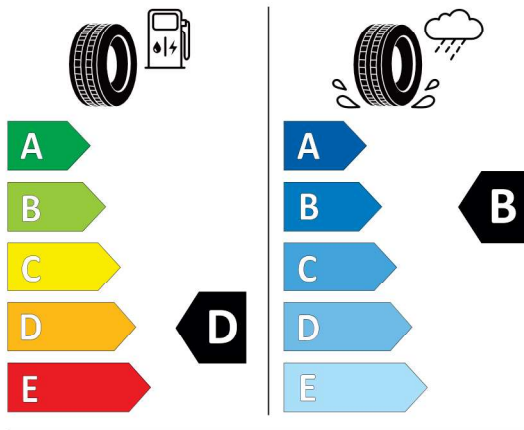

Nabídka
148170
Datum 10.04.2024
Platnost do 24.04.2024

EU energetický štítek pneumatik

Pirelli 595975

PIRELLI 32575
275/35ZR19 (100Y) XL C1