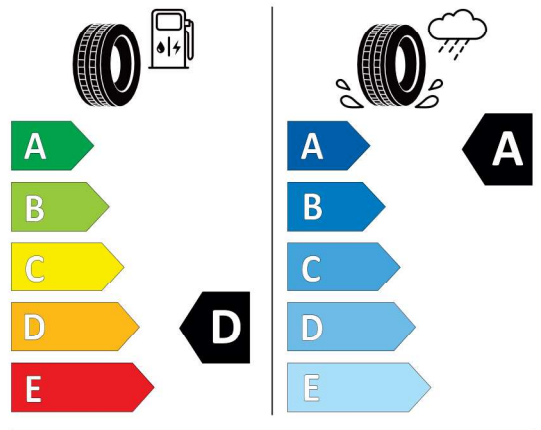

**Pirelli 595975**

**PIRELLI** 32575  
 275/35ZR19 (100Y) XL C1

2020/740

<https://eprel.ec.europa.eu/qr/595975>

**Yokohama 1123241**

**YOKOHAMA** R5469  
 275/35ZR19 (100Y) C1

2020/740

<https://eprel.ec.europa.eu/qr/1123241>