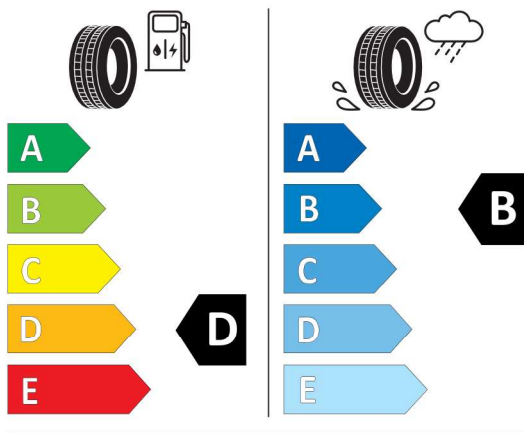

Nabídka
148170
Číslo nabídky
10.04.2024
Datum
24.04.2024
Platnost do

Michelin 408484

MICHELIN 051322

275/35ZR19 (100Y) XL C1

2020/740

<https://eprel.ec.europa.eu/qr/408484>