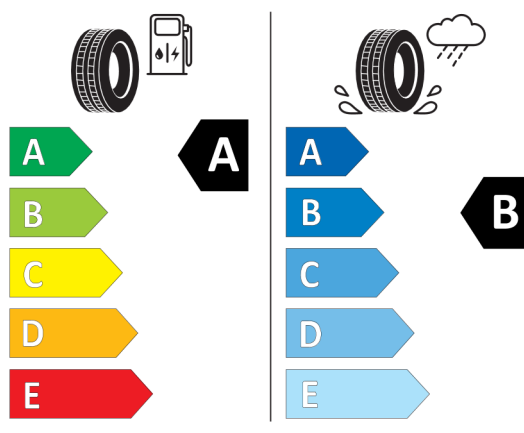

Pirelli 596241

PIRELLI 36203

245/45R18 100 Y XL C1

2020/740

<https://eprel.ec.europa.eu/qr/596241>