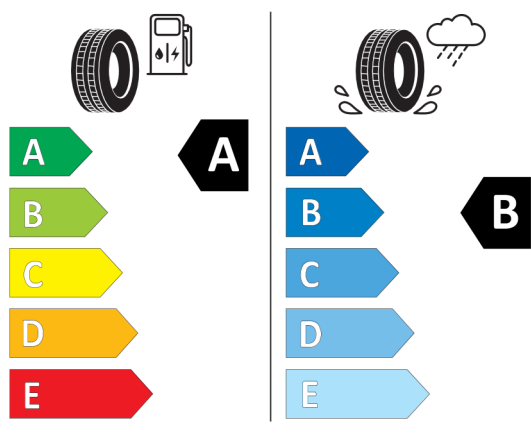

Nabídka

Číslo nabídky

39761

Datum

01.03.2024

Platnost do

15.03.2024

Continental 482889

Continental 0358488

245/45 R 18 100 Y XL C1

2020/740

<https://eprel.ec.europa.eu/qr/482889>