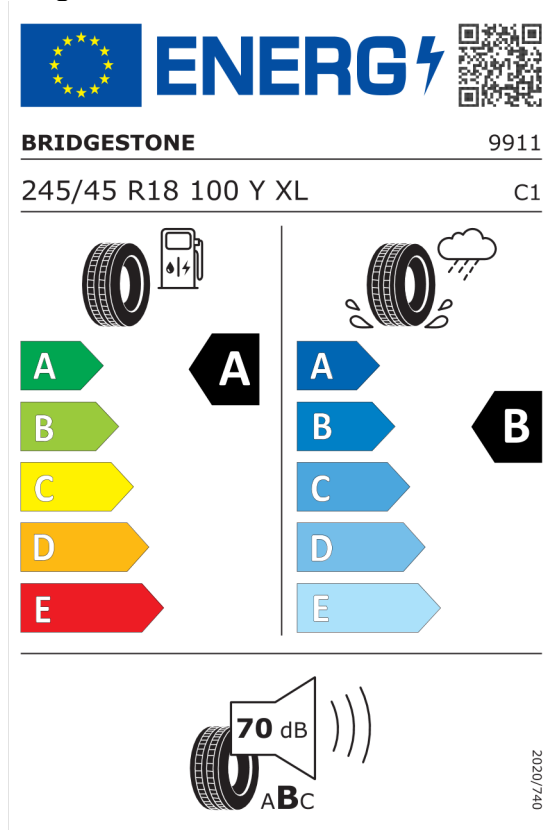

Nabídka
39761
Číslo nabídky 01.03.2024
Datum 15.03.2024
Platnost do

EU energetický štítek pneumatik

Bridgestone 382544

<https://eprel.ec.europa.eu/qr/382544>