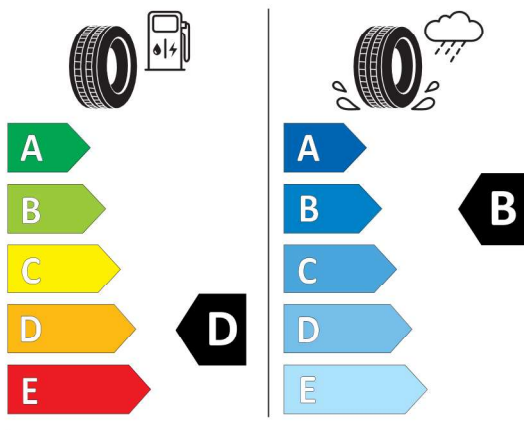

Nabídka
148219
Číslo nabídky
11.04.2024
Datum
25.04.2024
Platnost do

EU energetický štítek pneumatik

Pirelli 595975

PIRELLI 32575

275/35ZR19 (100Y) XL C1

2020/740

<https://eprel.ec.europa.eu/qr/595975>