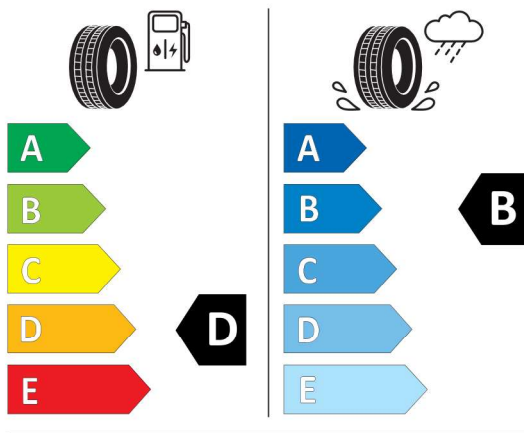

Yokohama 1123242

YOKOHAMA R5503

285/30ZR20 (99Y) C1

2020/740

<https://eprel.ec.europa.eu/qr/1123242>

Nabídka
148219
Číslo nabídky
Datum
11.04.2024
Platnost do
25.04.2024

Michelin 411719

MICHELIN 701861
285/30ZR20 (99Y) XL C1