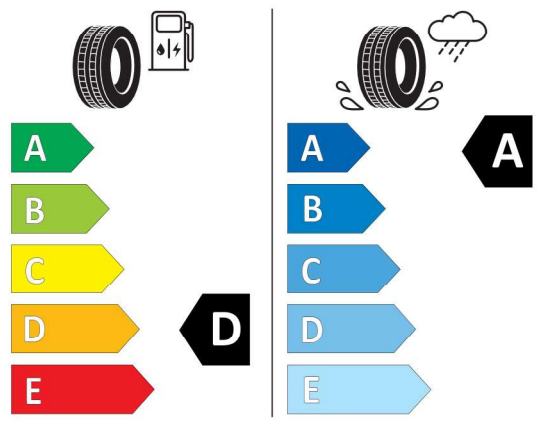

Pirelli 595975

PIRELLI 32575

275/35ZR19 (100Y) XL C1

2020/740

<https://eprel.ec.europa.eu/qr/595975>

Yokohama 1123241

YOKOHAMA R5469

275/35ZR19 (100Y) C1