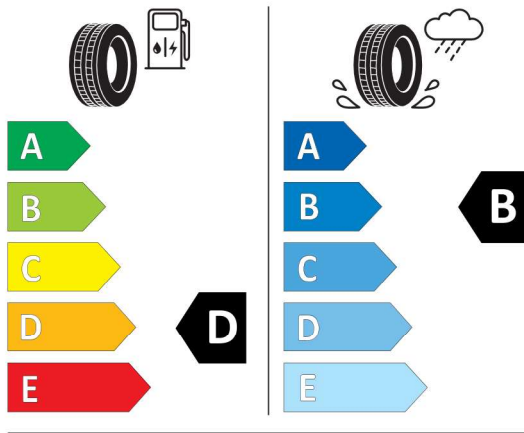

2020/740

<https://eprel.ec.europa.eu/qr/1123241>

Nabídka
148219
Číslo nabídky
11.04.2024
Datum
25.04.2024
Platnost do

Michelin 408484

MICHELIN 051322

275/35ZR19 (100Y) XL C1

2020/740

<https://eprel.ec.europa.eu/qr/408484>