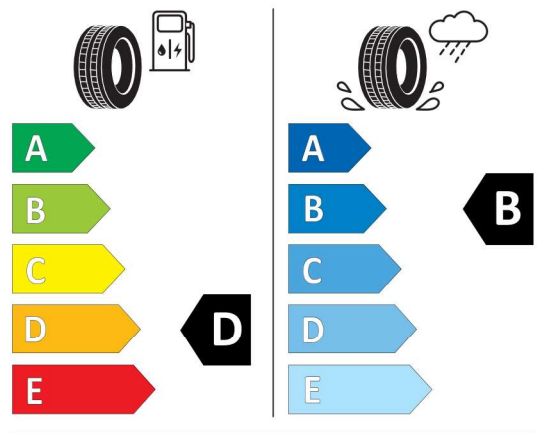

Pirelli 595977

PIRELLI 32587
285/30ZR20 (99Y) XL C1

2020/740

<https://eprel.ec.europa.eu/qr/595977>