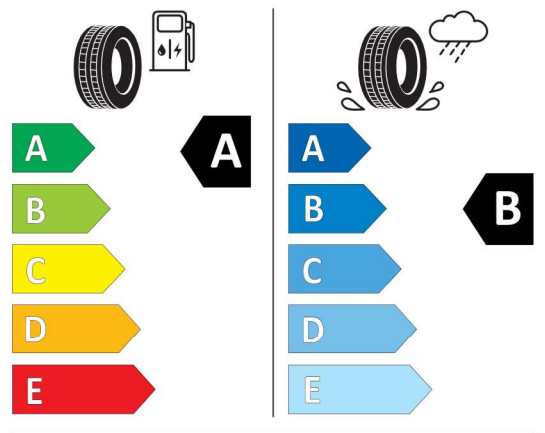

Continental 658921

Continental 0311780

245/45 R 19 102 Y XL C1

2020/740

<https://eprel.ec.europa.eu/qr/658921>