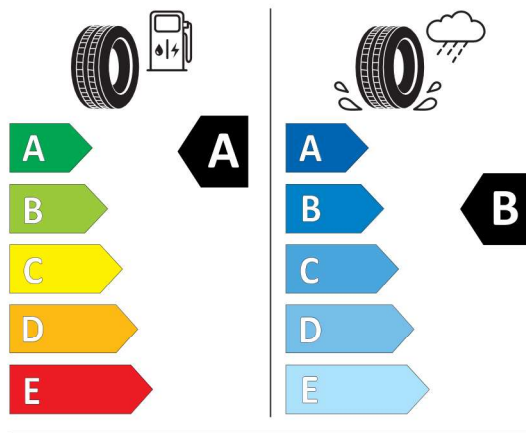

Nabídka
148202
Číslo nabídky
11.04.2024
Datum
25.04.2024
Platnost do

Hankook 626794

Hankook 1026883

245/45R19 102 Y XL C1

2020/740

<https://eprel.ec.europa.eu/qr/626794>