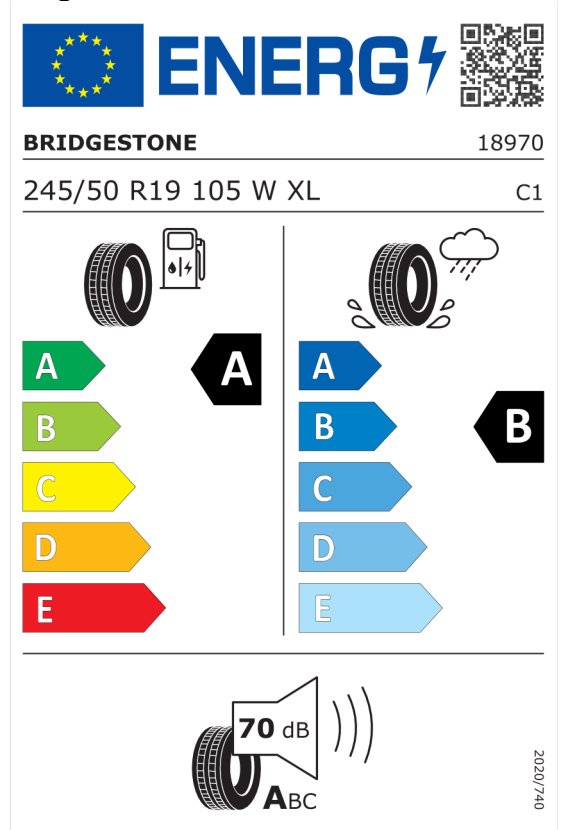

Pirelli 596053

<https://eprel.ec.europa.eu/qr/596053>

Bridgestone 382610

<https://eprel.ec.europa.eu/qr/382610>

Nabídka

Číslo nabídky

39967

Datum