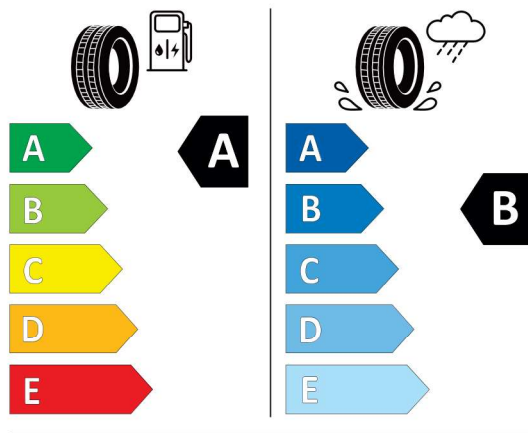

Nabídka
148315
Číslo nabídky
15.04.2024
Datum
29.04.2024
Platnost do

Apollo Vredestein 1345074

Vredestein 8714692506994

225/55 R 18 102 Y XL C1

2020/740

<https://eprel.ec.europa.eu/qr/1345074>