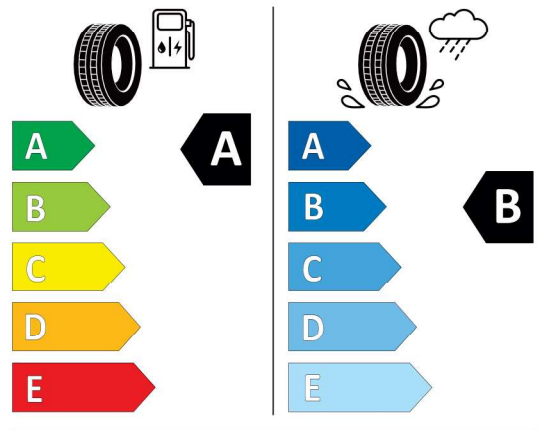

Continental 659111

Continental 0311781

225/55 R 18 102 Y XL C1

2020/740

<https://eprel.ec.europa.eu/qr/659111>