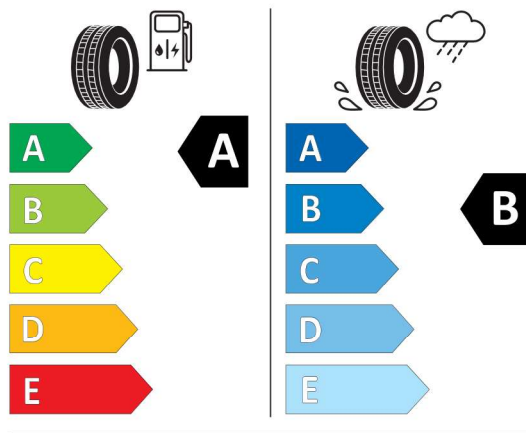

Nabídka
148315
Číslo nabídky
15.04.2024
Datum
29.04.2024
Platnost do

Bridgestone 501231

Bridgestone 21898

225/55 R18 (102Y) XL C1

2020/740

<https://eprel.ec.europa.eu/qr/501231>