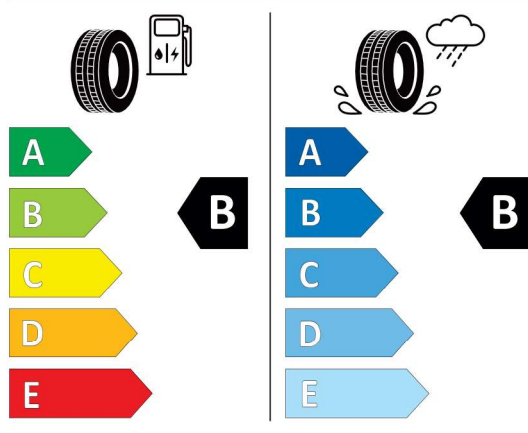

Continental 505845

Continental 0358885

315/30 R 22 107 Y XL C1

2020/740

<https://eprel.ec.europa.eu/qr/505845>