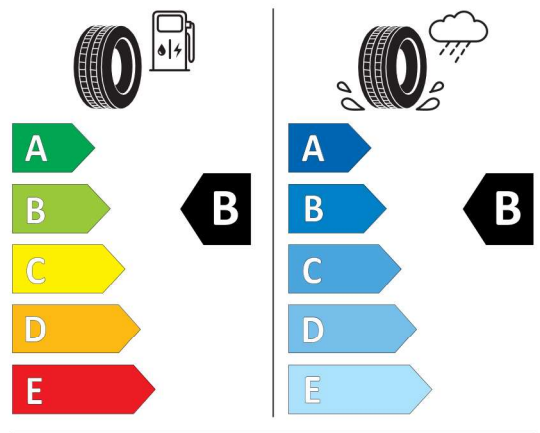

2020/740

<https://eprel.ec.europa.eu/qr/482629>

Pirelli 581088

PIRELLI 27511

315/30R22 107 Y XL C1

2020/740

<https://eprel.ec.europa.eu/qr/581088>

Číslo nabídky
Datum
Platnost do