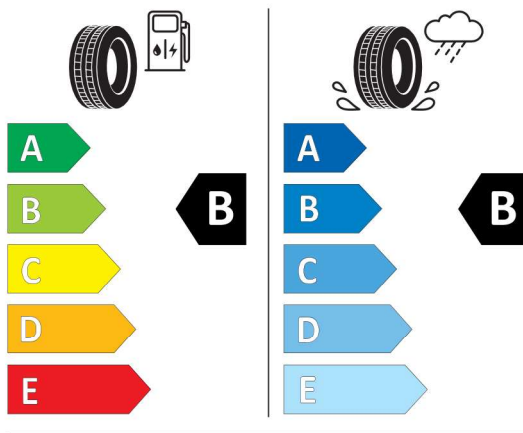

PIRELLI 43306

275/35R22 104 Y XL C1

2020/740

<https://eprel.ec.europa.eu/qr/1618155>

Nabídka
148334
Číslo nabídky
15.04.2024
Datum
29.04.2024
Platnost do

Continental 482629

Continental 0358877

275/35 R 22 104 Y XL C1