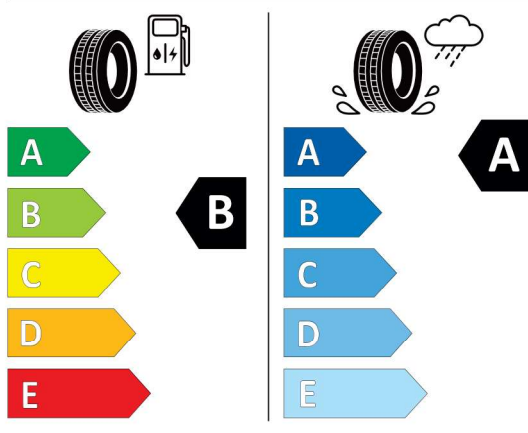

Číslo nabídky
Datum
Platnost do

Nabídka
148334
15.04.2024
29.04.2024

Pirelli 1618156

PIRELLI 43307

315/30R22 107 Y XL C1

2020/740

<https://eprel.ec.europa.eu/qr/1618156>