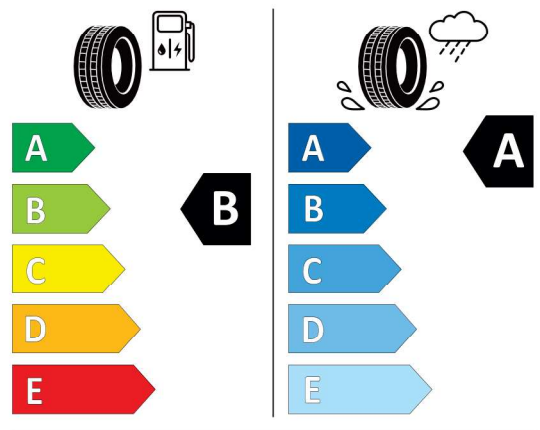

Pirelli 1618155

PIRELLI 43306

275/35R22 104 Y XL C1

2020/740

<https://eprel.ec.europa.eu/qr/1618155>