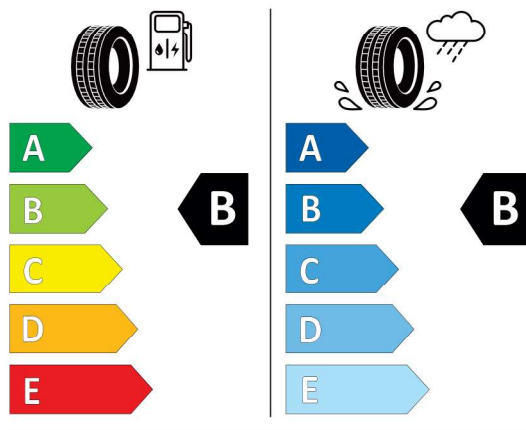

Nabídka
148334
Číslo nabídky
Datum 15.04.2024
Platnost do 29.04.2024

EU energetický štítek pneumatik

Pirelli 581076

PIRELLI 27512

275/35R22 104 Y XL C1

2020/740

<https://eprel.ec.europa.eu/qr/581076>

Pirelli 1618155