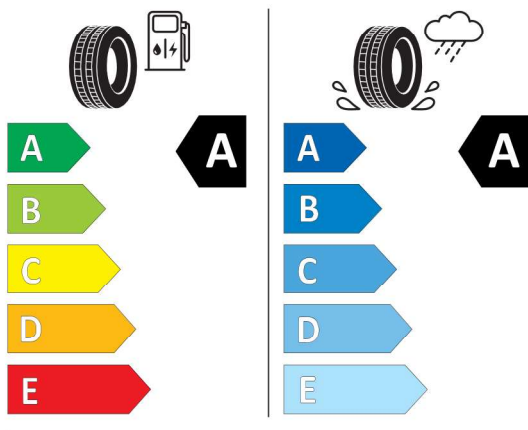

Nabídka
148389
Číslo nabídky
Datum
16.04.2024
Platnost do
30.04.2024

EU energetický štítek pneumatik

Bridgestone 382583

BRIDGESTONE 10765

245/45 R20 103 W XL C1

2020/740

<https://eprel.ec.europa.eu/qr/382583>