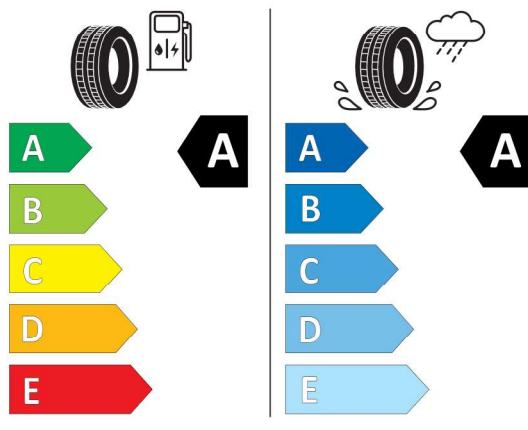

Bridgestone 383240

BRIDGESTONE 10767

275/40 R20 106 W XL C1

2020/740

<https://eprel.ec.europa.eu/qr/383240>