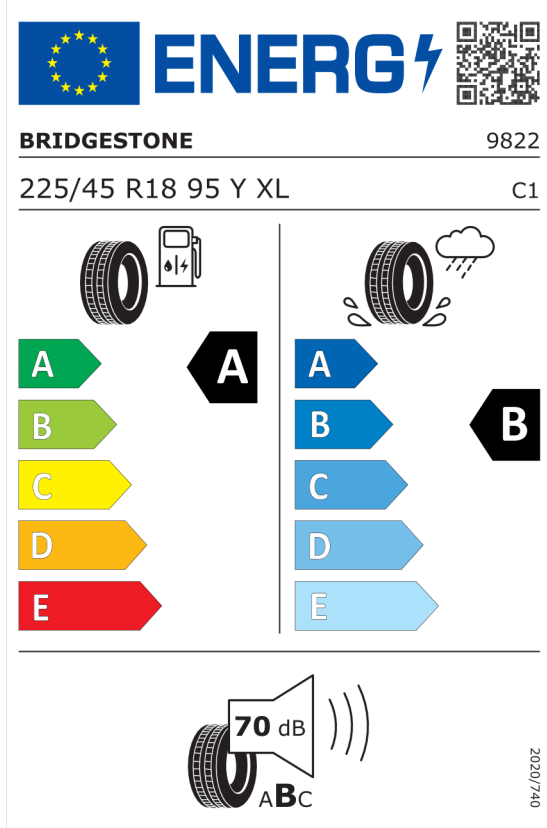

Nabídka
148003
Číslo nabídky
03.04.2024
Datum
17.04.2024
Platnost do

EU energetický štítek pneumatik

Bridgestone 381541

<https://eprel.ec.europa.eu/qr/381541>

Pirelli 595504

<https://eprel.ec.europa.eu/qr/595504>