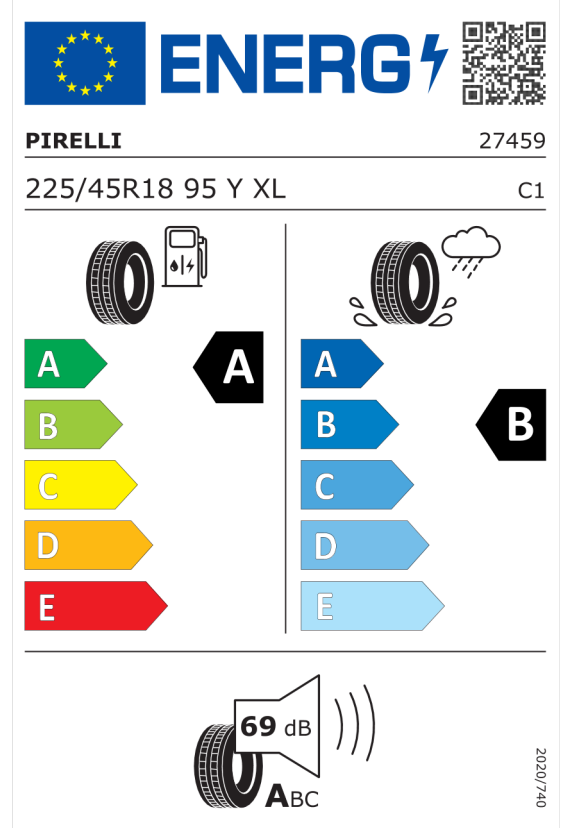

Nabídka
148003
Číslo nabídky
03.04.2024
Datum
17.04.2024
Platnost do

EU energetický štítek pneumatik

Bridgestone 381541

<https://eprel.ec.europa.eu/qr/381541>

Pirelli 595504

<https://eprel.ec.europa.eu/qr/595504>