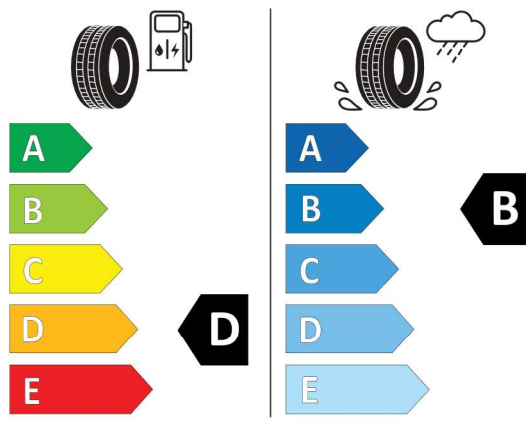

Nabídka
148460
Číslo nabídky
18.04.2024
Datum
02.05.2024
Platnost do

Michelin 411719

MICHELIN 701861

285/30ZR20 (99Y) XL C1

2020/740

<https://eprel.ec.europa.eu/qr/411719>