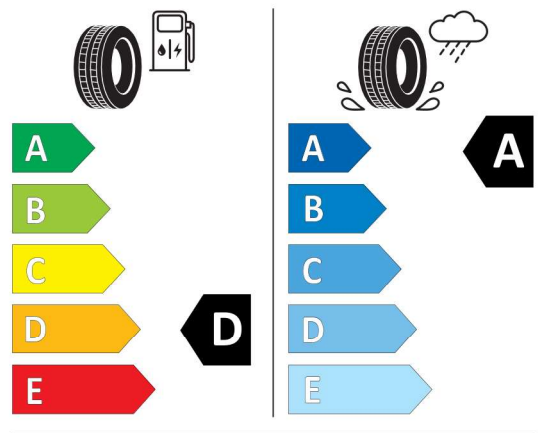

**MICHELIN** 051322

275/35ZR19 (100Y) XL C1

2020/740

<https://eprel.ec.europa.eu/qr/408484>

**Yokohama 1123242**

**YOKOHAMA** R5503

285/30ZR20 (99Y) C1

2020/740