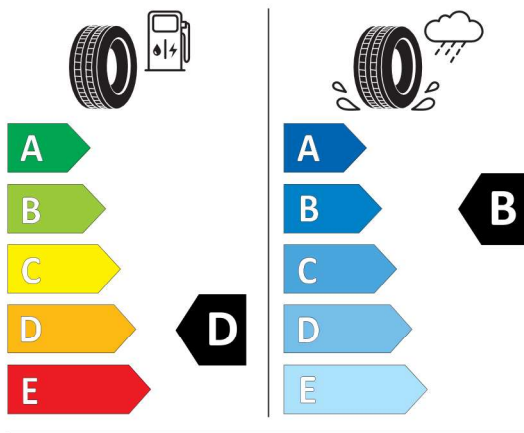

Nabídka
148460
Číslo nabídky
18.04.2024
Datum
02.05.2024
Platnost do

Michelin 408484

MICHELIN 051322

275/35ZR19 (100Y) XL C1

2020/740

<https://eprel.ec.europa.eu/qr/408484>