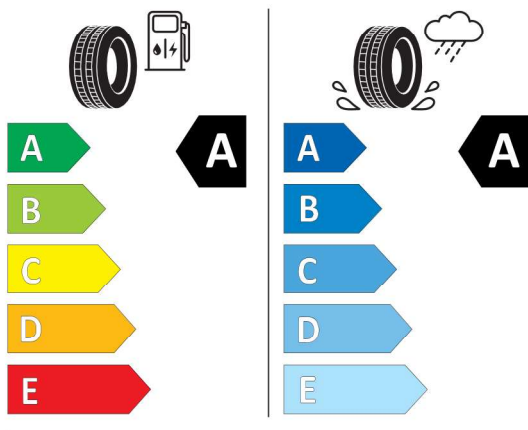

Číslo nabídky
Datum
Platnost do

Nabídka
148555
22.04.2024
06.05.2024

EU energetický štítek pneumatik

Bridgestone 382583

BRIDGESTONE 10765

245/45 R20 103 W XL C1

2020/740

<https://eprel.ec.europa.eu/qr/382583>