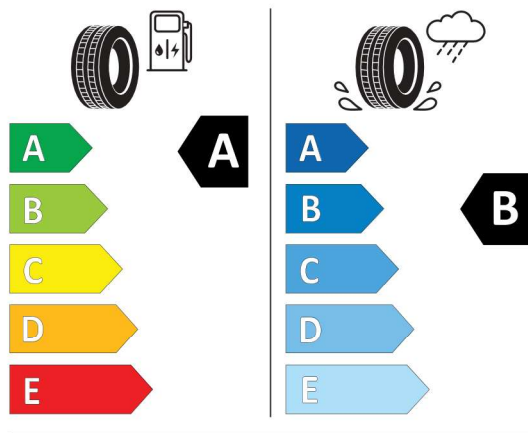

Nabídka
148461
Číslo nabídky
18.04.2024
Datum
02.05.2024
Platnost do

Apollo Vredestein 1345074

Vredestein 8714692506994

225/55 R 18 102 Y XL C1

2020/740

<https://eprel.ec.europa.eu/qr/1345074>