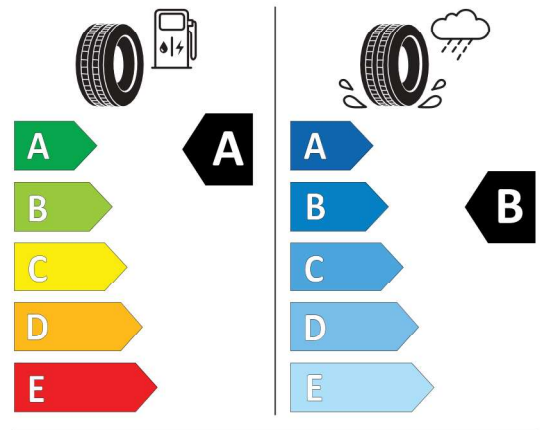

Continental 659111

Continental 0311781

225/55 R 18 102 Y XL C1

2020/740

<https://eprel.ec.europa.eu/qr/659111>