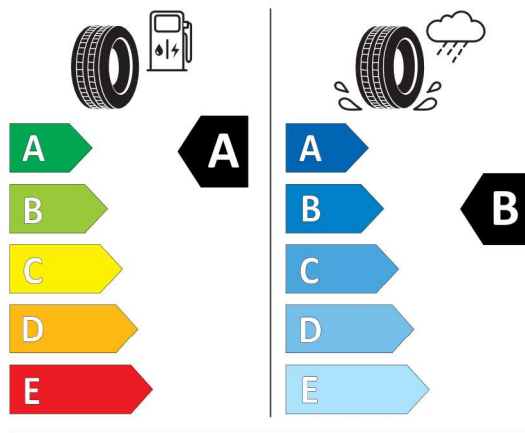

Nabídka
148461
Číslo nabídky
18.04.2024
Datum
02.05.2024
Platnost do

Bridgestone 501231

Bridgestone 21898
225/55 R18 (102Y) XL C1

2020/740

<https://eprel.ec.europa.eu/qr/501231>