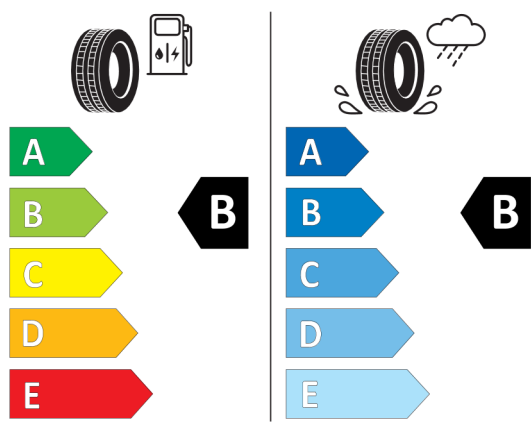

Nabídka

Číslo nabídky

148363

Datum

16.04.2024

Platnost do

30.04.2024

Pirelli 581064

PIRELLI

27513

315/35R21 111 Y XL

C1

2020/740

<https://eprel.ec.europa.eu/qr/581064>