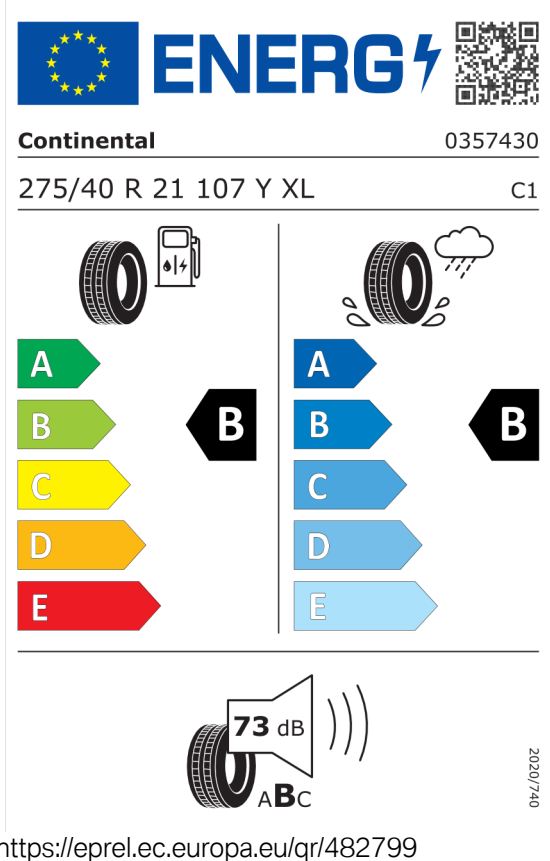

Nabídka
148363
Číslo nabídky
Datum
16.04.2024
Platnost do
30.04.2024

EU energetický štítek pneumatik

Continental 482799