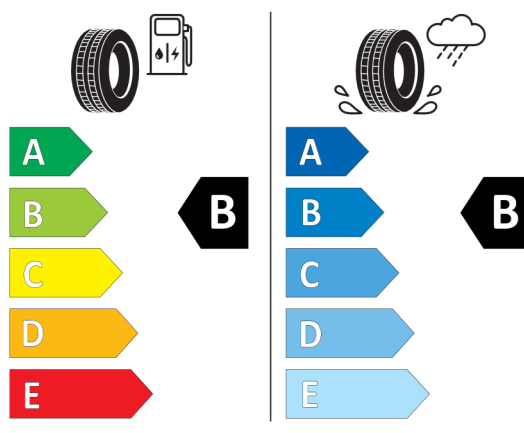

Continental 481566

Continental

0357431

315/35 R 21 111 Y XL

C1

2020/740

<https://eprel.ec.europa.eu/qr/481566>