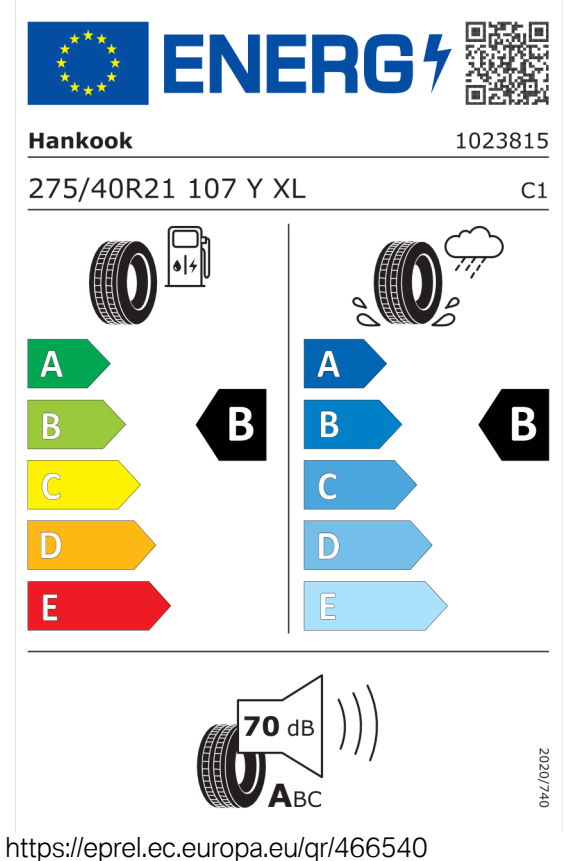

Hankook 466540