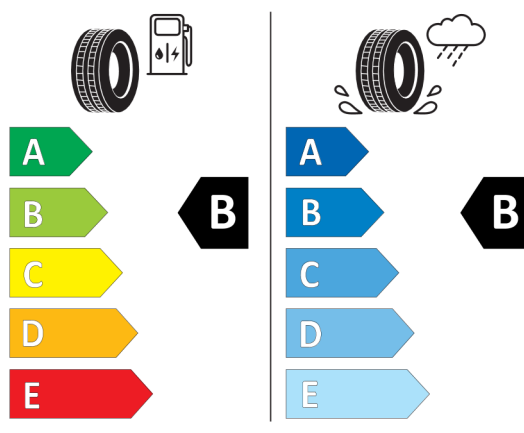

Hankook 466546

Hankook

1023816

315/35R21 111 Y XL

C1

2020/740

<https://eprel.ec.europa.eu/qr/466546>