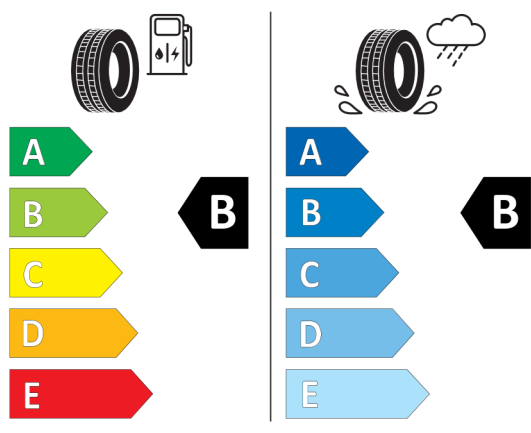

30.04.2024

Pirelli 581097

PIRELLI

27514

275/40R21 107 Y XL

C1

2020/740

<https://eprel.ec.europa.eu/qr/581097>