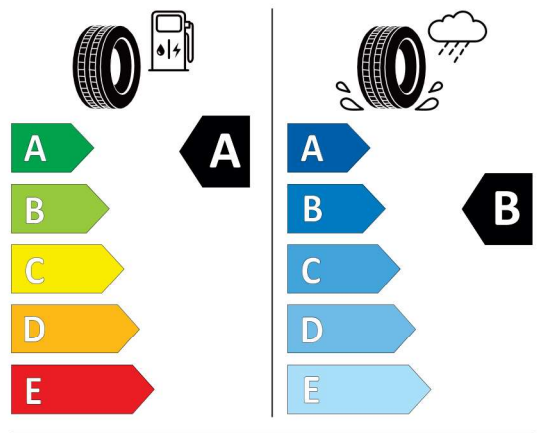

Continental 676656

Continental 0311784
275/35 R 20 102 Y XL C1

2020/740

<https://eprel.ec.europa.eu/qr/676656>