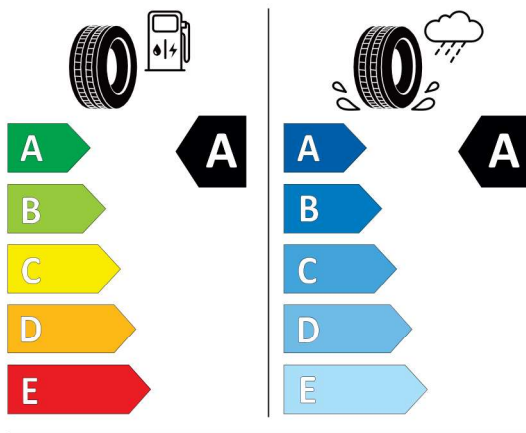

Nabídka
148559
Číslo nabídky
22.04.2024
Datum
06.05.2024
Platnost do

Pirelli 1269848

PIRELLI 42040

245/40R20 99 Y XL C1

2020/740

<https://eprel.ec.europa.eu/qr/1269848>