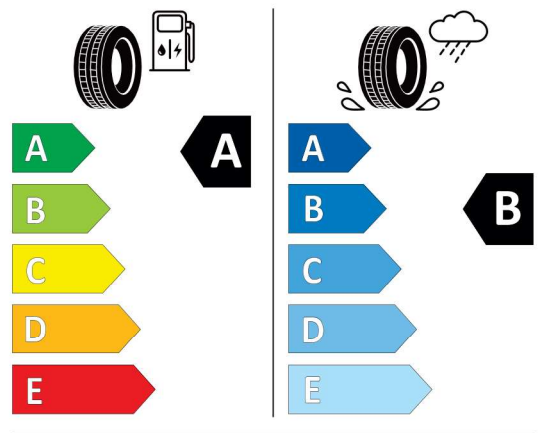

### Bridgestone 502670

**Bridgestone** 21906

275/35 R20 102 Y XL C1

2020/740

<https://eprel.ec.europa.eu/qr/502670>