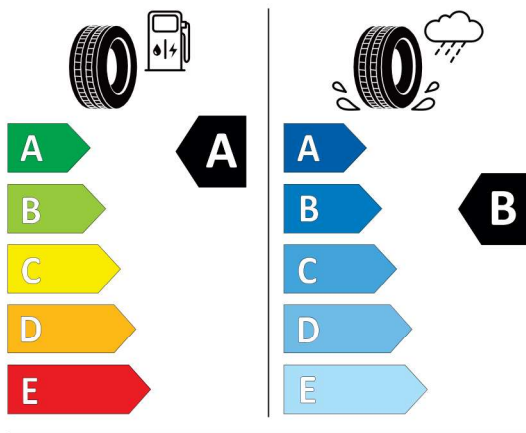

<https://eprel.ec.europa.eu/qr/659110>

**Nabídka**  
148559  
Číslo nabídky  
22.04.2024  
Datum  
06.05.2024  
Platnost do

**Pirelli 596814**

**PIRELLI** 39398  
275/35R20 102 Y XL C1

2020/740

<https://eprel.ec.europa.eu/qr/596814>