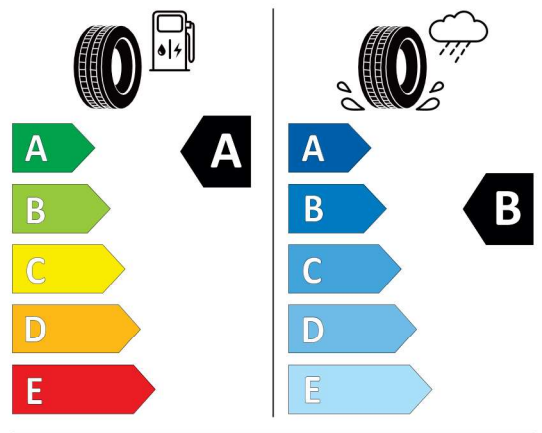

Continental 659110

Continental 0311789

245/40 R 20 99 Y XL C1

2020/740

<https://eprel.ec.europa.eu/qr/659110>