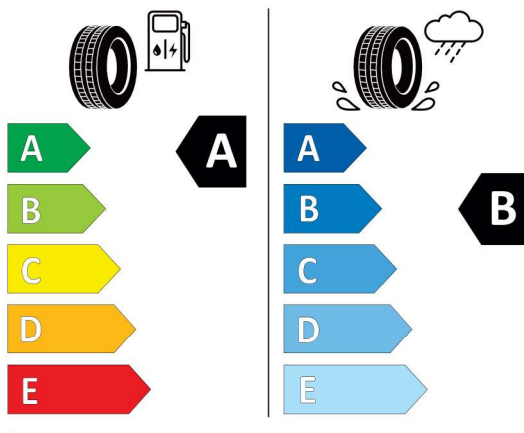

Nabídka
148559
Číslo nabídky
22.04.2024
Datum
06.05.2024
Platnost do

Michelin 1213052

MICHELIN 812105

275/35R20 102 Y XL C1

2020/740

<https://eprel.ec.europa.eu/qr/1213052>