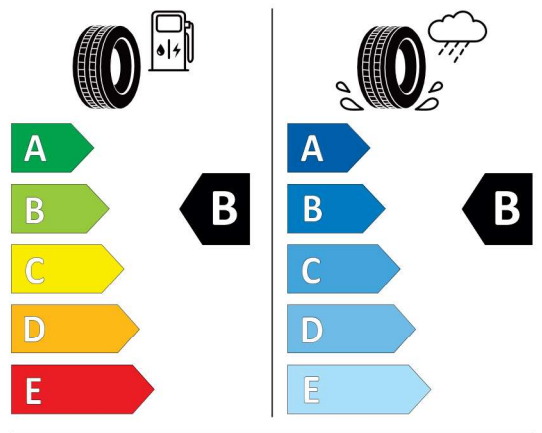

2020/740

<https://eprel.ec.europa.eu/qr/383260>

Pirelli 581089

PIRELLI 27515

305/40R20 112 Y XL C1

2020/740

<https://eprel.ec.europa.eu/qr/581089>

Číslo nabídky
Datum
Platnost do