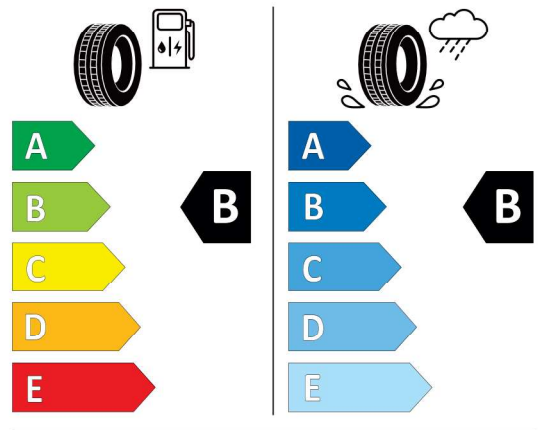

Hankook 466533

Hankook 1023867

275/45R20 110 Y XL C1

2020/740

<https://eprel.ec.europa.eu/qr/466533>