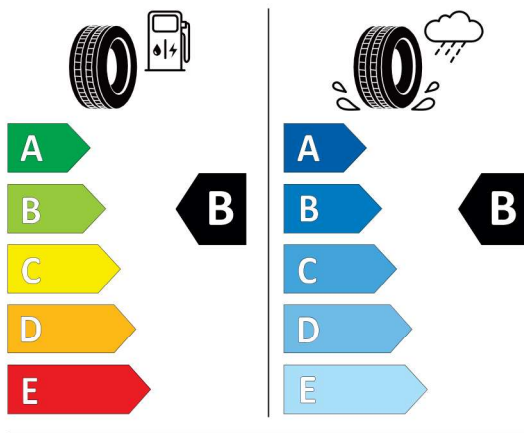

Hankook 1023867

275/45R20 110 Y XL C1

2020/740

<https://eprel.ec.europa.eu/qr/466533>

Nabídka
148634
Číslo nabídky
23.04.2024
Datum
07.05.2024
Platnost do

Bridgestone 383260

BRIDGESTONE 13668

275/45 R20 110 Y XL C1