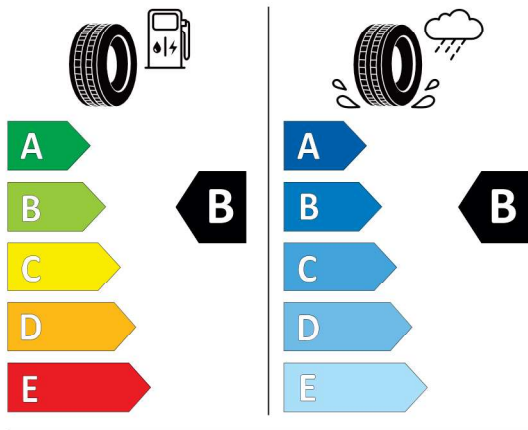

Nabídka
148634
Číslo nabídky
23.04.2024
Datum
07.05.2024
Platnost do

EU energetický štítek pneumatik

Pirelli 581098

PIRELLI 27516

275/45R20 110 Y XL C1

2020/740

<https://eprel.ec.europa.eu/qr/581098>

Hankook 466533