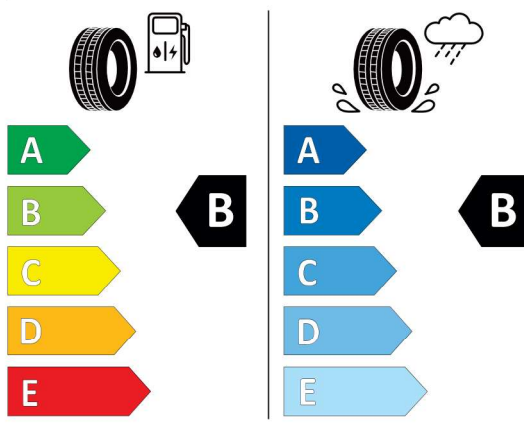

Číslo nabídky
Datum
Platnost do

Nabídka
148634
23.04.2024
07.05.2024

Bridgestone 383337

BRIDGESTONE 13670

305/40 R20 112 Y XL C1

2020/740

<https://eprel.ec.europa.eu/qr/383337>