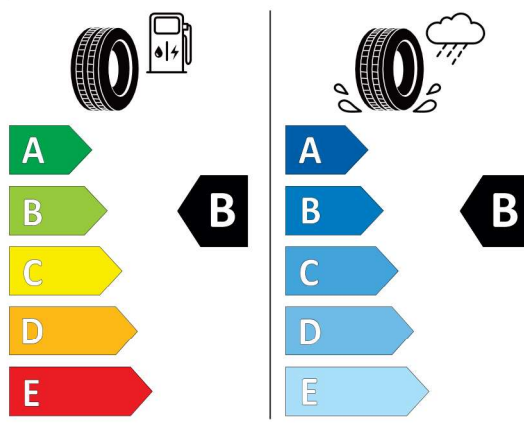

Hankook 466536

Hankook 1023814

305/40R20 112 Y XL C1

2020/740

<https://eprel.ec.europa.eu/qr/466536>