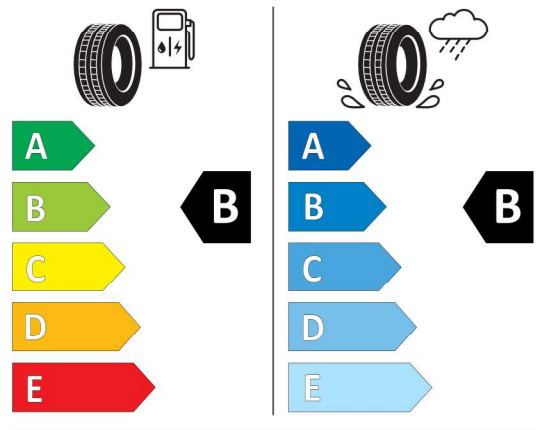

Hankook 466540

Hankook 1023815

275/40R21 107 Y XL C1

2020/740

<https://eprel.ec.europa.eu/qr/466540>