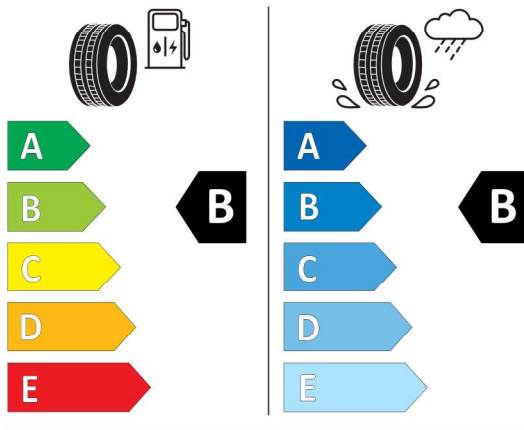

Nabídka
148654
Číslo nabídky
23.04.2024
Datum
07.05.2024
Platnost do

EU energetický štítek pneumatik

Continental 482799

Continental 0357430

275/40 R 21 107 Y XL C1

2020/740

<https://eprel.ec.europa.eu/qr/482799>