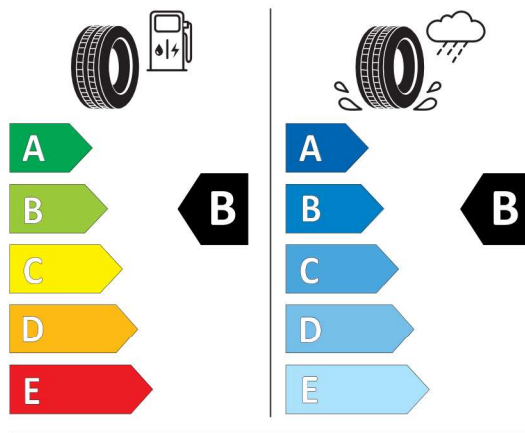

Nabídka
148654
Číslo nabídky
23.04.2024
Datum
07.05.2024
Platnost do

Pirelli 581064

PIRELLI 27513

315/35R21 111 Y XL C1

2020/740

<https://eprel.ec.europa.eu/qr/581064>