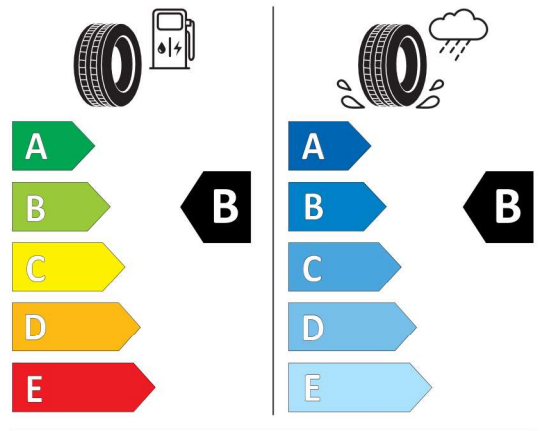

275/40R21 107 Y XL C1

2020/740

<https://eprel.ec.europa.eu/qr/581097>

Hankook 466546

Hankook 1023816

315/35R21 111 Y XL C1

2020/740

<https://eprel.ec.europa.eu/qr/466546>