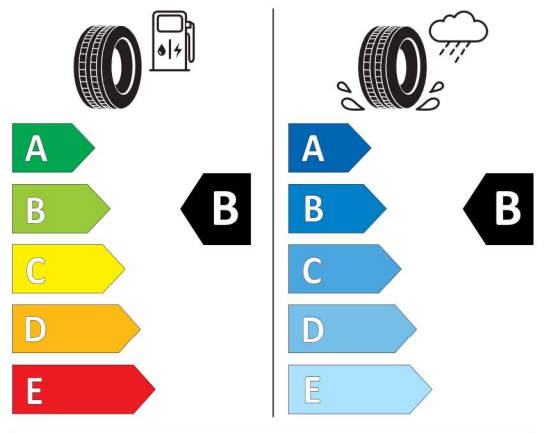

Continental 481566

Continental 0357431

315/35 R 21 111 Y XL C1

2020/740

<https://eprel.ec.europa.eu/qr/481566>