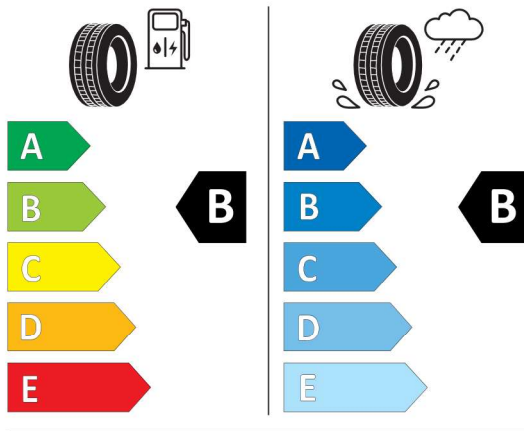

Nabídka
148654
Číslo nabídky
23.04.2024
Datum
07.05.2024
Platnost do

Pirelli 581097

PIRELLI 27514

275/40R21 107 Y XL C1

2020/740

<https://eprel.ec.europa.eu/qr/581097>