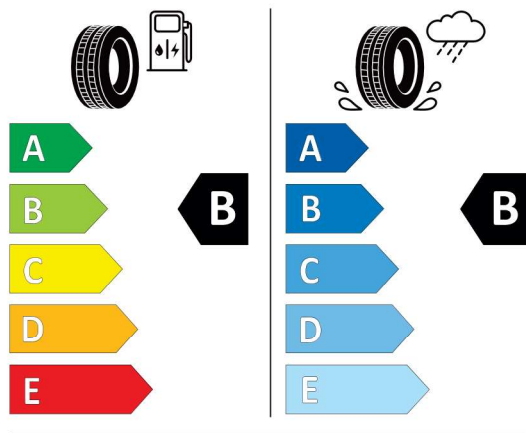

275/35R22 104 Y XL C1

2020/740

<https://eprel.ec.europa.eu/qr/581076>

Continental 505845

Continental 0358885

315/30 R 22 107 Y XL C1

2020/740

<https://eprel.ec.europa.eu/qr/505845>