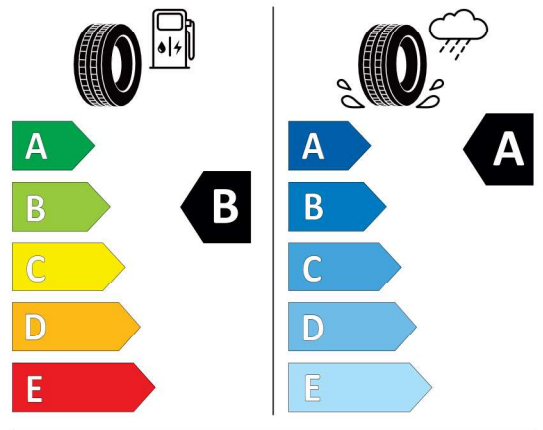

Pirelli 1618155

PIRELLI 43306

275/35R22 104 Y XL C1

2020/740

<https://eprel.ec.europa.eu/qr/1618155>