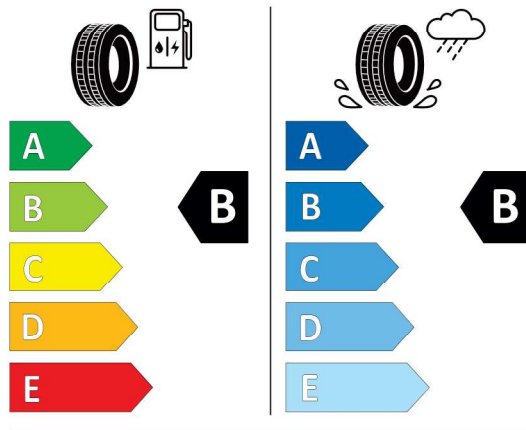

Nabídka
148567
Číslo nabídky
22.04.2024
Datum
06.05.2024
Platnost do

EU energetický štítek pneumatik

Continental 482629

Continental 0358877

275/35 R 22 104 Y XL C1

2020/740

<https://eprel.ec.europa.eu/qr/482629>