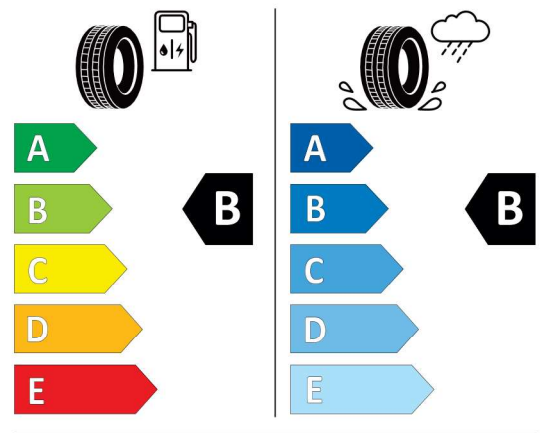

Pirelli 581088

PIRELLI 27511
315/30R22 107 Y XL C1

2020/740

<https://eprel.ec.europa.eu/qr/581088>