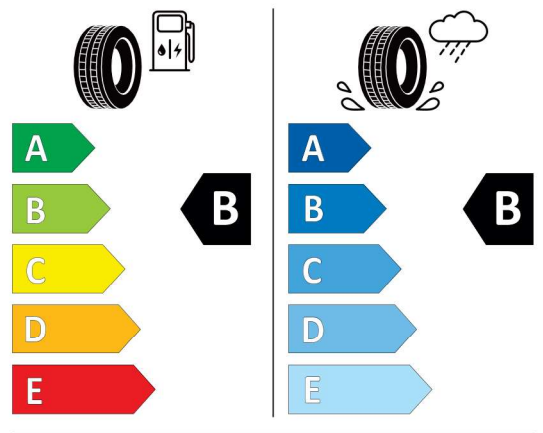

275/35R22 104 Y XL C1

2020/740

<https://eprel.ec.europa.eu/qr/581076>

Continental 505845

Continental 0358885

315/30 R 22 107 Y XL C1

2020/740

<https://eprel.ec.europa.eu/qr/505845>