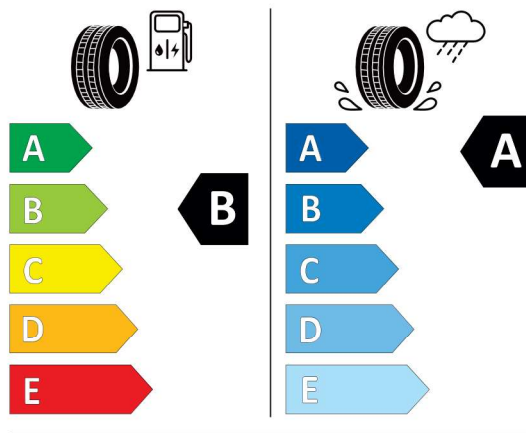

Nabídka
148567
Číslo nabídky
22.04.2024
Datum
06.05.2024
Platnost do

Pirelli 1618156

PIRELLI 43307
315/30R22 107 Y XL C1

2020/740

<https://eprel.ec.europa.eu/qr/1618156>