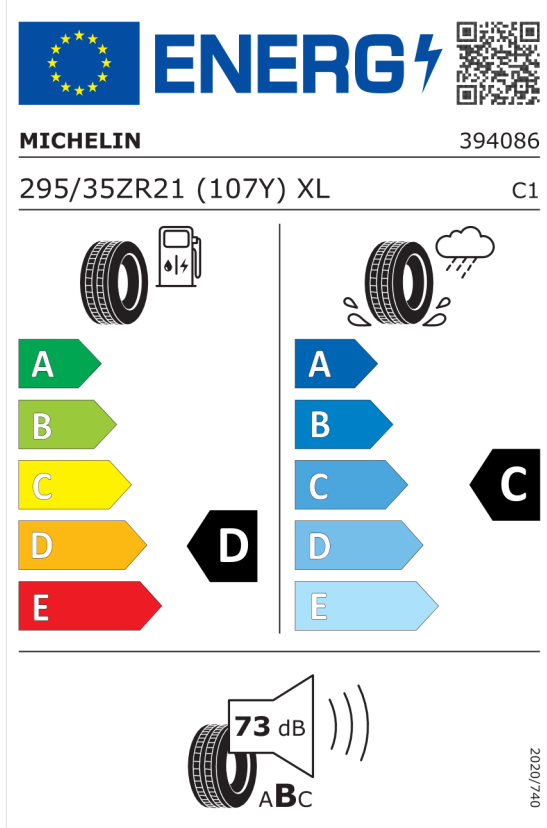

Nabídka
Číslo nabídky 40045
Datum 25.04.2024
Platnost do 09.05.2024

EU energetický štítek pneumatik

Michelin 410194

<https://eprel.ec.europa.eu/qr/410194>