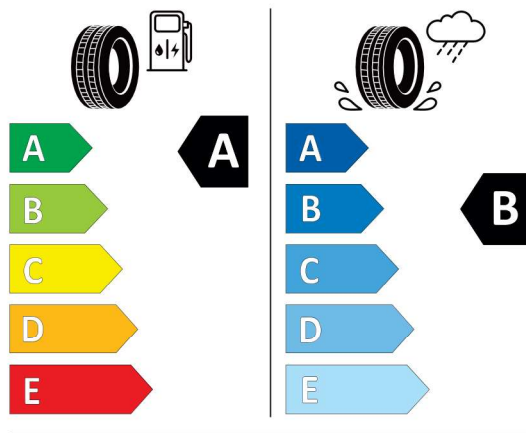

Nabídka
148766
Číslo nabídky
25.04.2024
Datum
09.05.2024
Platnost do

Bridgestone 501231

Bridgestone 21898

225/55 R18 (102Y) XL C1

2020/740

<https://eprel.ec.europa.eu/qr/501231>