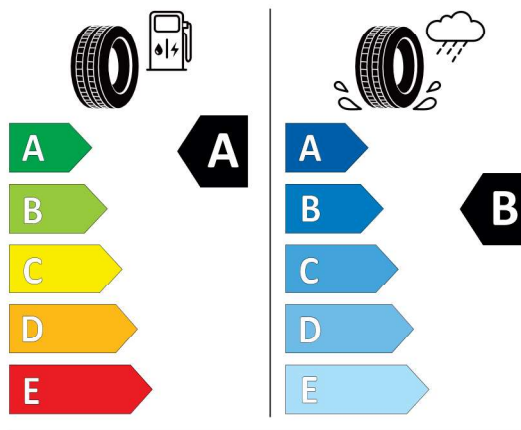

Continental 659111

Continental 0311781

225/55 R 18 102 Y XL C1

2020/740

<https://eprel.ec.europa.eu/qr/659111>