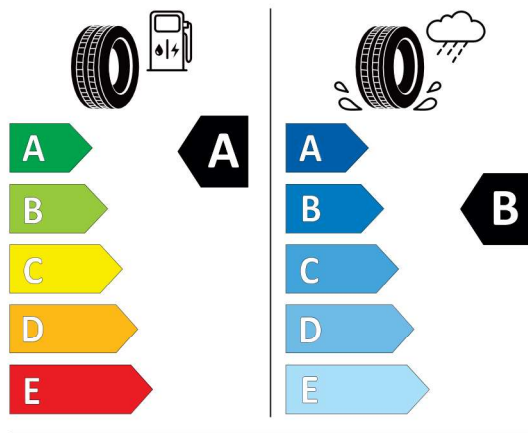

Nabídka
148766
Číslo nabídky
25.04.2024
Datum
09.05.2024
Platnost do

Apollo Vredestein 1345074

Vredestein 8714692506994

225/55 R 18 102 Y XL C1

2020/740

<https://eprel.ec.europa.eu/qr/1345074>