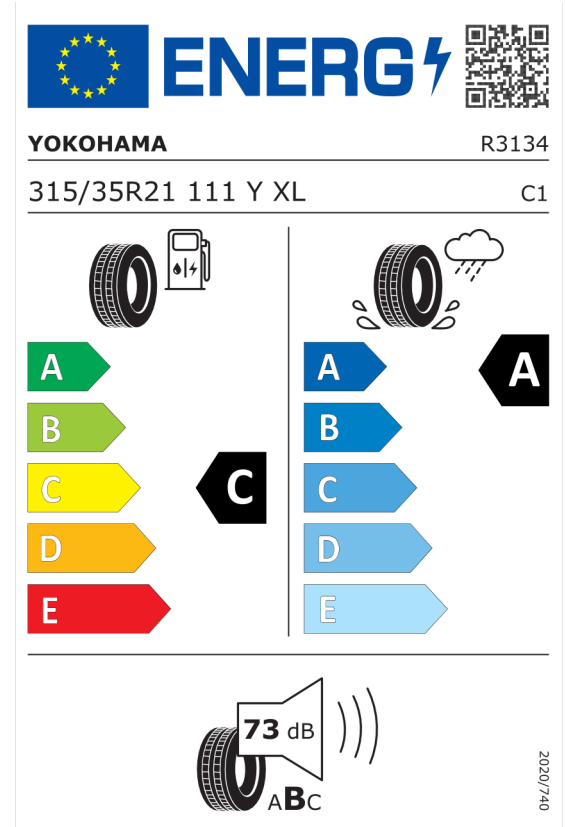

Yokohama 519737

<https://eprel.ec.europa.eu/qr/519737>