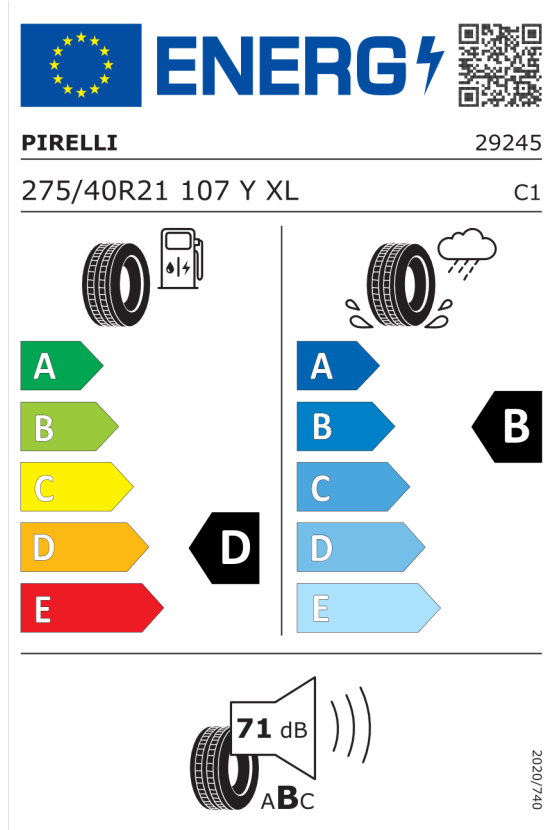

Nabídka
143627
Číslo nabídky
09.11.2023
Datum
23.11.2023
Platnost do

EU energetický štítek pneumatik

Pirelli 595784

<https://eprel.ec.europa.eu/qr/595784>