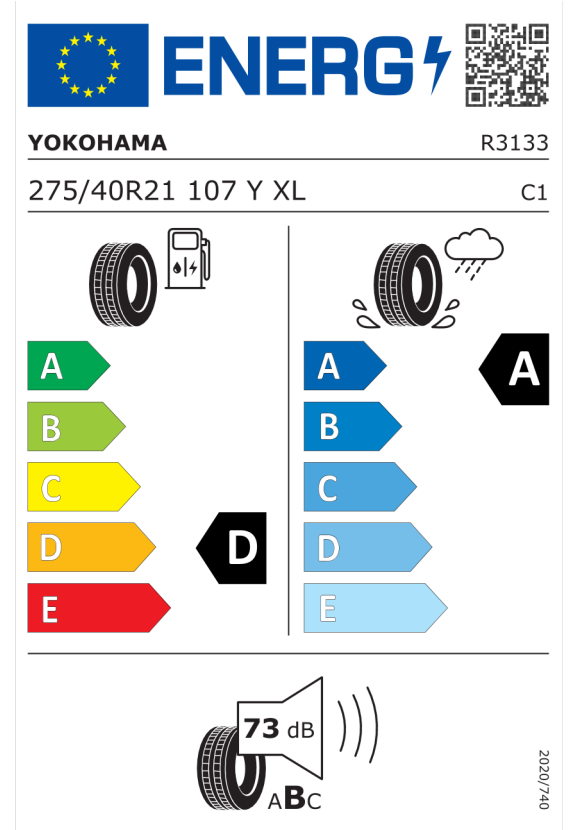

Nabídka
143627
Číslo nabídky
09.11.2023
Datum
23.11.2023
Platnost do

EU energetický štítek pneumatik

Pirelli 595784

<https://eprel.ec.europa.eu/qr/595784>

Yokohama 519734

<https://eprel.ec.europa.eu/qr/519734>