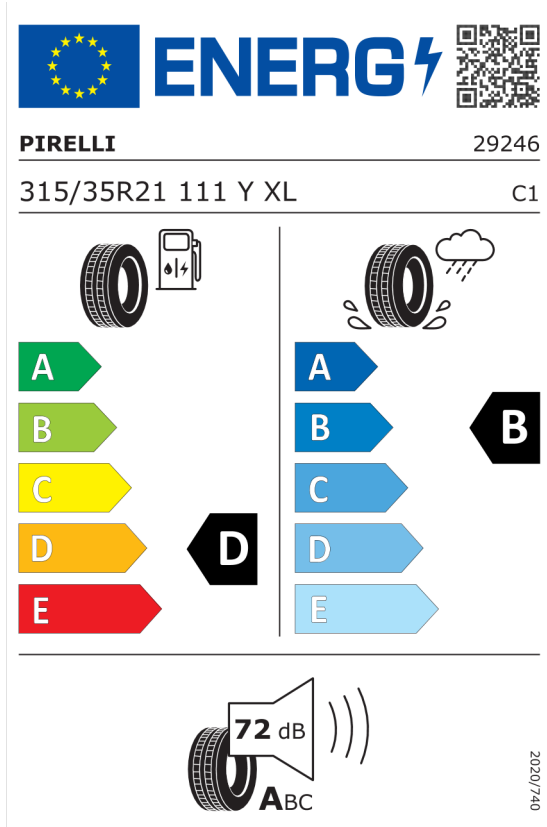

Nabídka
143627
Číslo nabídky
09.11.2023
Datum
23.11.2023
Platnost do

Pirelli 595785

<https://eprel.ec.europa.eu/qr/595785>