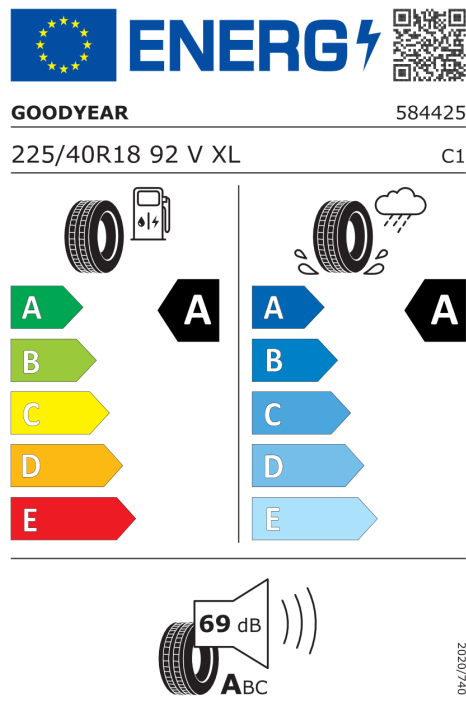

14,6 kWh/100km

Dojezd na elektřinu

390 km

Šířka	1.967 mm	Točivý moment	330 Nm
Výška	1.460 mm	Maximální rychlost	170 km/h
Délka	3.858 mm	Převodovka	Automatická
Počet míst	4	Spotřeba elektřiny, město	11,4 kWh/100km
Provozní hmotnost	1.680 kg	Dojezd na elektřinu, město	499 km

Veškeré uvedené ceny jsou cenami doporučenými.

ŠTÍTKY PNEUMATIK.

MAXXIS 1508349

Goodyear 1566304

<https://eprel.ec.europa.eu/qr/1508349>

<https://eprel.ec.europa.eu/qr/1566304>

Výrobce vozidla nainstaluje jeden z typů pneumatik, které jsou zde uvedeny, podle vlastního uvážení. Upozorňujeme, že uvedené možnosti pneumatik odrážejí aktuální stav plánování výroby vozidla. V případě, že dojde k úpravám ve výrobním procesu, a proto nebude namontována žádná ze zde uvedených pneumatik, vyhrazujeme si právo dodat vozidlo s jinými pneumatikami, které mají srovnatelné vlastnosti.