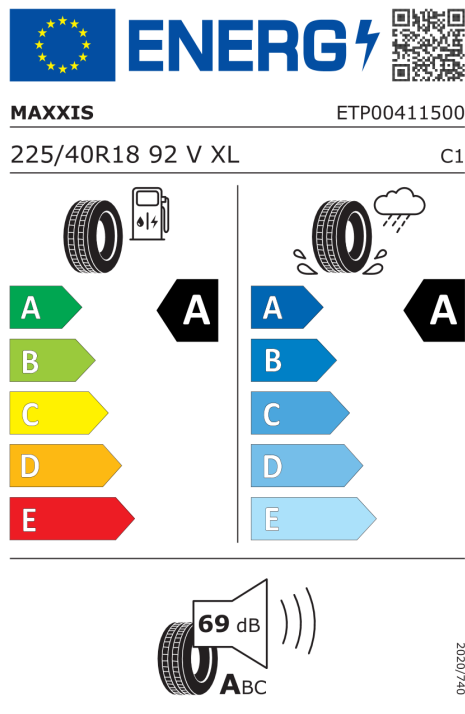

ŠTÍTKY PNEUMATIK.

MAXXIS 1508349

Goodyear 1566304

<https://eprel.ec.europa.eu/qr/1508349>