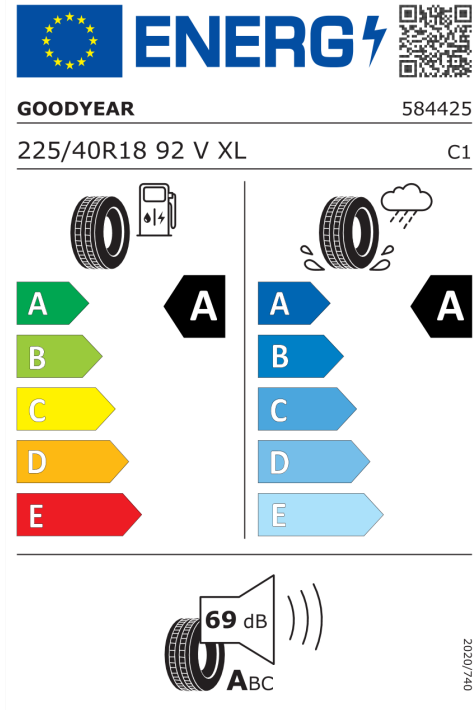

DODATEČNÉ INFORMACE O VOZIDLE.

Výkon

135 kW (184 k)

Zrychlení

7,3 s

Spotřeba elektřiny

14,3 kWh/100km

Dojezd na elektřinu

294 km

Šířka	1.967 mm	Točivý moment	290 Nm
Výška	1.460 mm	Maximální rychlost	160 km/h
Délka	3.858 mm	Převodovka	Automatická
Počet míst	4	Spotřeba elektřiny, město	10,8 kWh/100km
Provozní hmotnost	1.615 kg	Dojezd na elektřinu, město	390 km

Veškeré uvedené ceny jsou cenami doporučenými.

ŠTÍTKY PNEUMATIK.

MAXXIS 1508349

Goodyear 1566304

<https://eprel.ec.europa.eu/qr/1508349>

<https://eprel.ec.europa.eu/qr/1566304>

Výrobce vozidla nainstaluje jeden z typů pneumatik, které jsou zde uvedeny, podle vlastního uvážení. Upozorňujeme, že uvedené možnosti pneumatik odrážejí aktuální stav plánování výroby vozidla. V případě, že dojde k úpravám ve výrobním procesu, a proto nebude namontována žádná ze zde uvedených pneumatik, vyhrazujeme si právo dodat vozidlo s jinými pneumatikami, které mají srovnatelné vlastnosti.