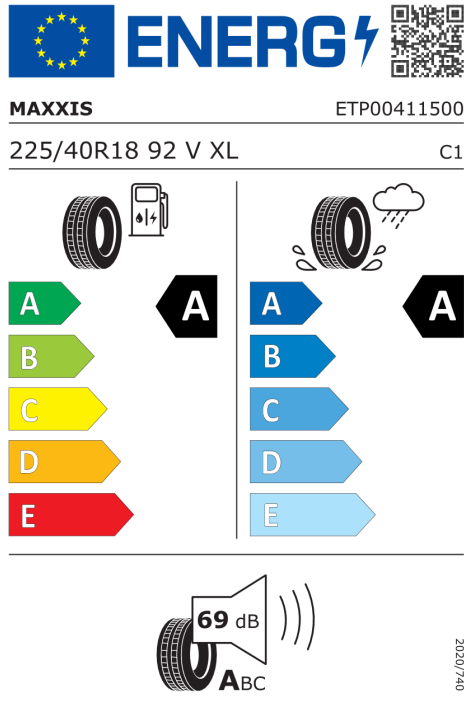

ŠTÍTKY PNEUMATIK.

MAXXIS 1508349

Goodyear 1566304

<https://eprel.ec.europa.eu/qr/1508349>