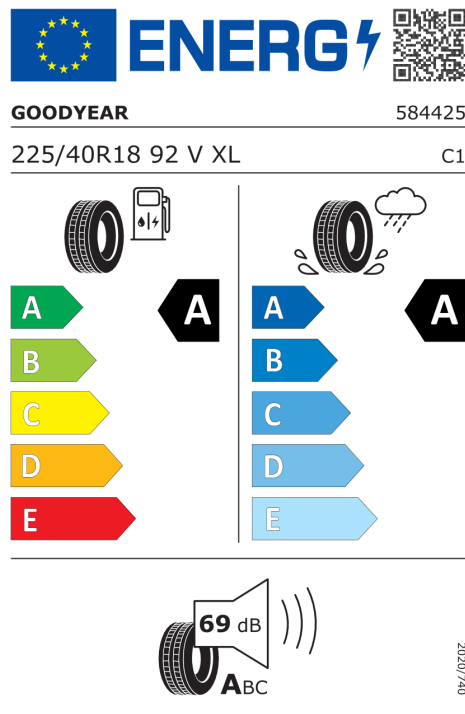

<https://eprel.ec.europa.eu/qr/1566304>

Výrobce vozidla nainstaluje jeden z typů pneumatik, které jsou zde uvedeny, podle vlastního uvážení. Upozorňujeme, že uvedené možnosti pneumatik odrážejí aktuální stav plánování výroby vozidla. V případě, že dojde k úpravám ve výrobním procesu, a proto nebude namontována žádná ze zde uvedených pneumatik, vyhrazujeme si právo dodat vozidlo s jinými pneumatikami, které mají srovnatelné vlastnosti.