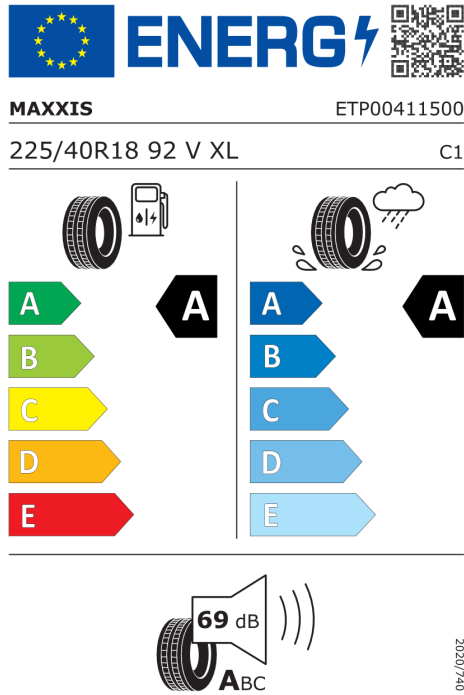

ŠTÍTKY PNEUMATIK.

MAXXIS 1508349

Goodyear 1566304

<https://eprel.ec.europa.eu/qr/1508349>