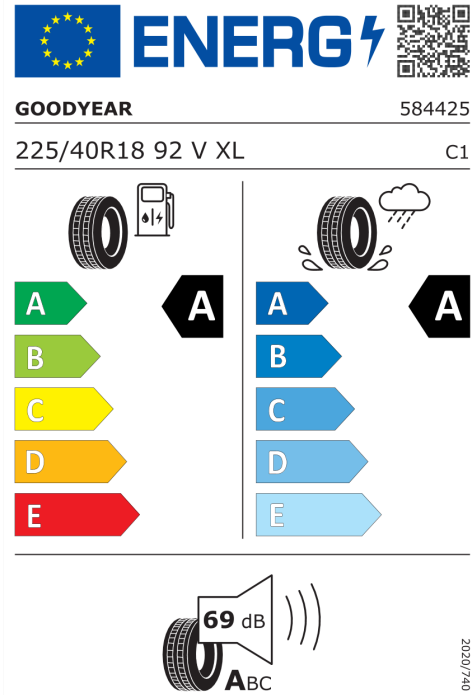

MINI Autorizovaný Dealer

Číslo nabídky 148853
 Datum vytištění 29-04-2024
 Datum platnosti 13-05-2024
 Strana 7 / 8

DODATEČNÉ INFORMACE O VOZIDLE.

Výkon

135 kW (184 k)

Zrychlení

7,3 s

Spotřeba elektřiny

14,2 kWh/100km

Dojezd na elektřinu

297 km

Šířka	1.967 mm	Točivý moment	290 Nm
Výška	1.460 mm	Maximální rychlost	160 km/h
Délka	3.858 mm	Převodovka	Automatická
Počet míst	4	Spotřeba elektřiny, město	10,7 kWh/100km
Provozní hmotnost	1.615 kg	Dojezd na elektřinu, město	392 km

Veškeré uvedené ceny jsou cenami doporučenými.

ŠTÍTKY PNEUMATIK.

MAXXIS 1508349

Goodyear 1566304

<https://eprel.ec.europa.eu/qr/1508349>

<https://eprel.ec.europa.eu/qr/1566304>

Výrobce vozidla nainstaluje jeden z typů pneumatik, které jsou zde uvedeny, podle vlastního uvážení. Upozorňujeme, že uvedené možnosti pneumatik odrážejí aktuální stav plánování výroby vozidla. V případě, že dojde k úpravám ve výrobním procesu, a proto nebude namontována žádná ze zde uvedených pneumatik, vyhrazujeme si právo dodat vozidlo s jinými pneumatikami, které mají srovnatelné vlastnosti.