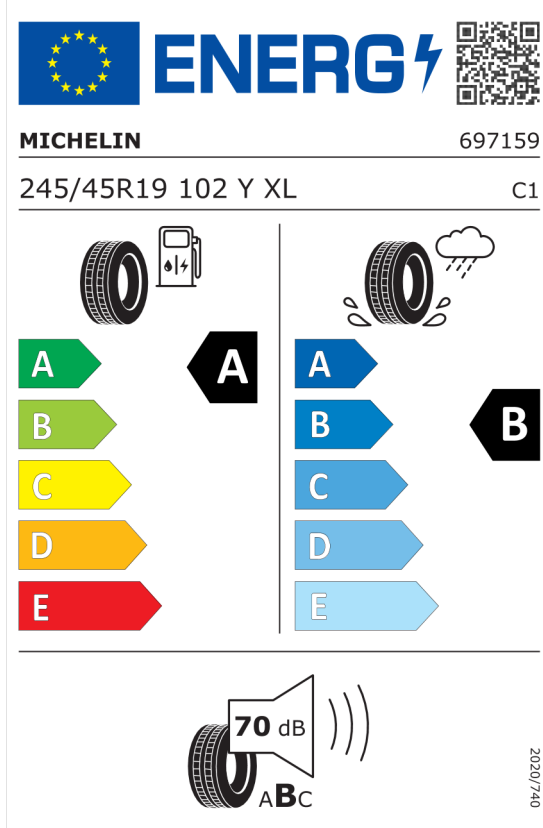

Nabídka
148671
Číslo nabídky
23.04.2024
Datum
07.05.2024
Platnost do

EU energetický štítek pneumatik

Michelin 796599

<https://eprel.ec.europa.eu/qr/796599>