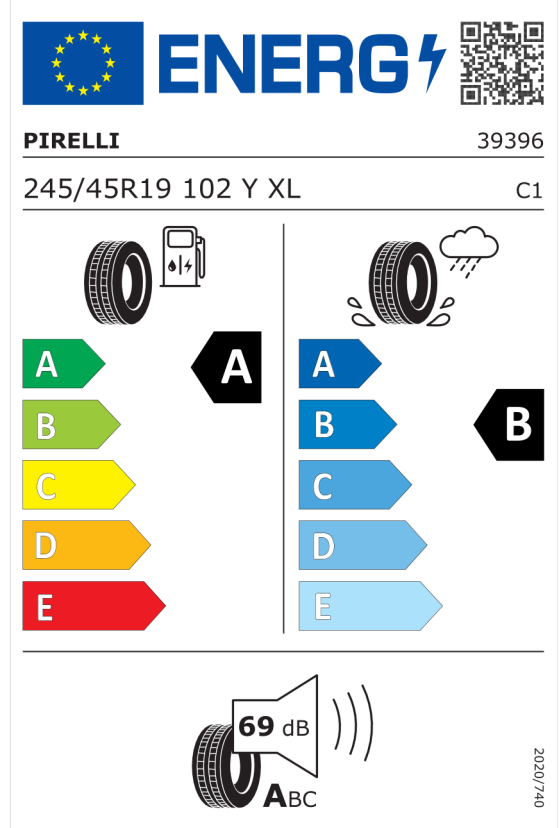

Nabídka
148671
Číslo nabídky
23.04.2024
Datum
07.05.2024
Platnost do

EU energetický štítek pneumatik

Michelin 796599

<https://eprel.ec.europa.eu/qr/796599>

Pirelli 596812

<https://eprel.ec.europa.eu/qr/596812>

Nabídka
148671
Číslo nabídky
23.04.2024
Datum
07.05.2024
Platnost do

Hankook 626794

Hankook 1026883

245/45R19 102 Y XL C1

	
A	A
B	B
C	C
D	D
E	E

 **69 dB**
ABC

2020/740

<https://eprel.ec.europa.eu/qr/626794>