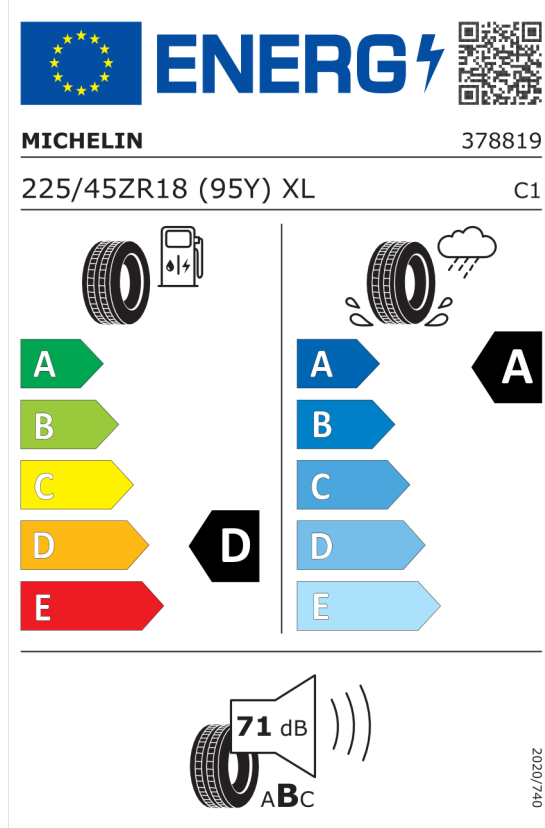

Nabídka
148701
Číslo nabídky
24.04.2024
Datum
08.05.2024
Platnost do

EU energetický štítek pneumatik

Michelin 410123

<https://eprel.ec.europa.eu/qr/410123>