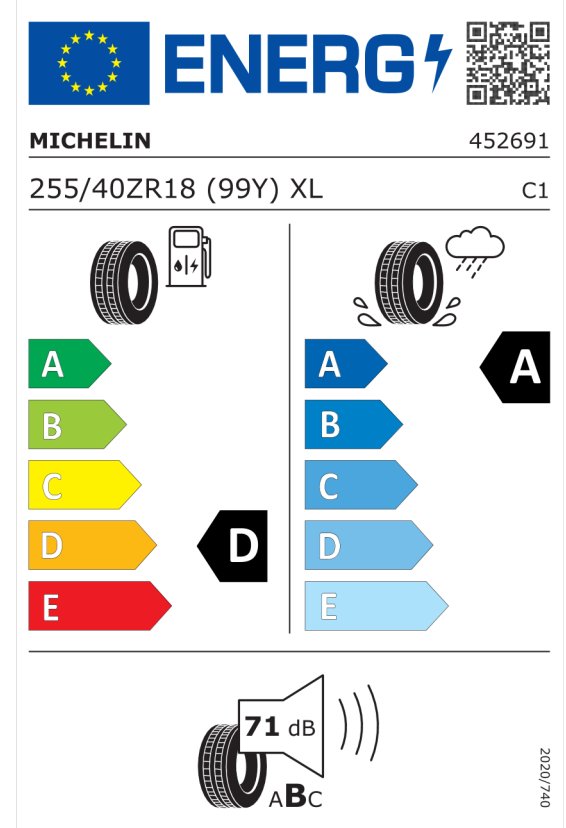

Michelin 410489

<https://eprel.ec.europa.eu/qr/410489>