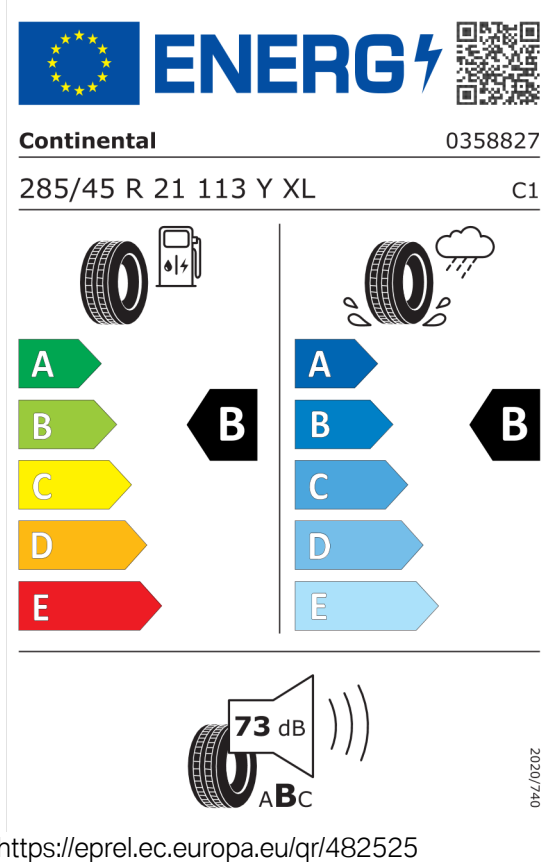

Nabídka
148700
Číslo nabídky
24.04.2024
Datum
08.05.2024
Platnost do

EU energetický štítek pneumatik

Continental 482525