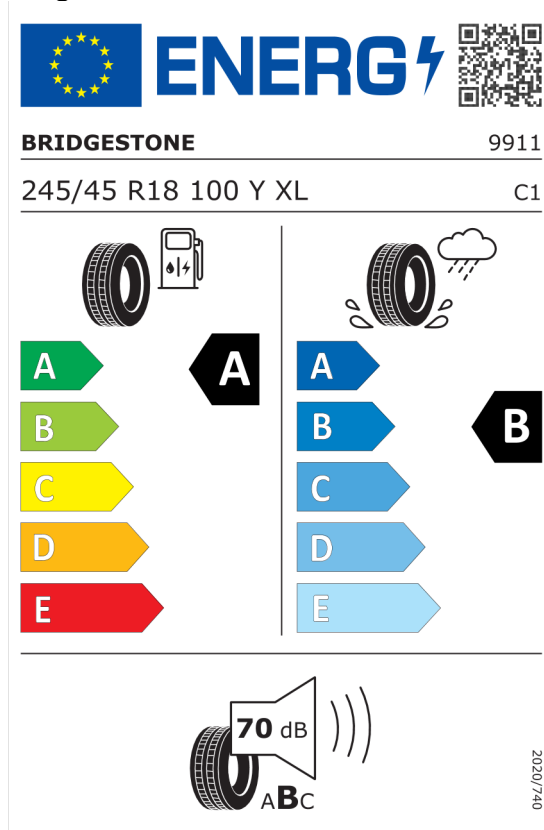

Nabídka
Číslo nabídky 40029
Datum 23.04.2024
Platnost do 07.05.2024

EU energetický štítek pneumatik

Bridgestone 382544

<https://eprel.ec.europa.eu/qr/382544>