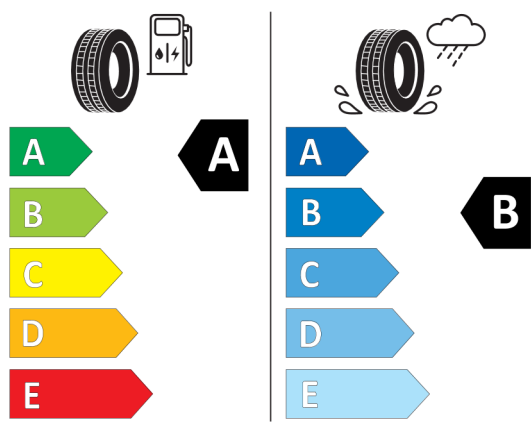

Nabídka

Číslo nabídky

40029

Datum

23.04.2024

Platnost do

07.05.2024

Continental 482889

Continental 0358488

245/45 R 18 100 Y XL C1

2020/740

<https://eprel.ec.europa.eu/qr/482889>