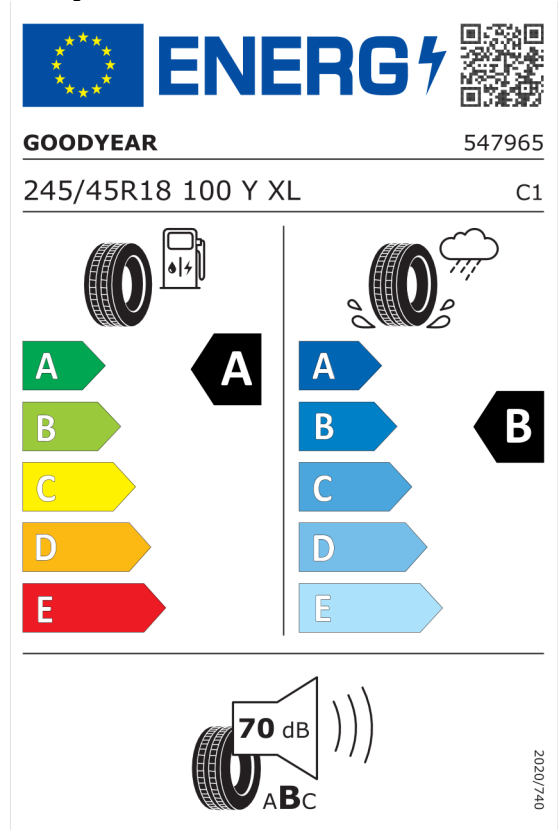

Goodyear 530042

<https://eprel.ec.europa.eu/qr/530042>