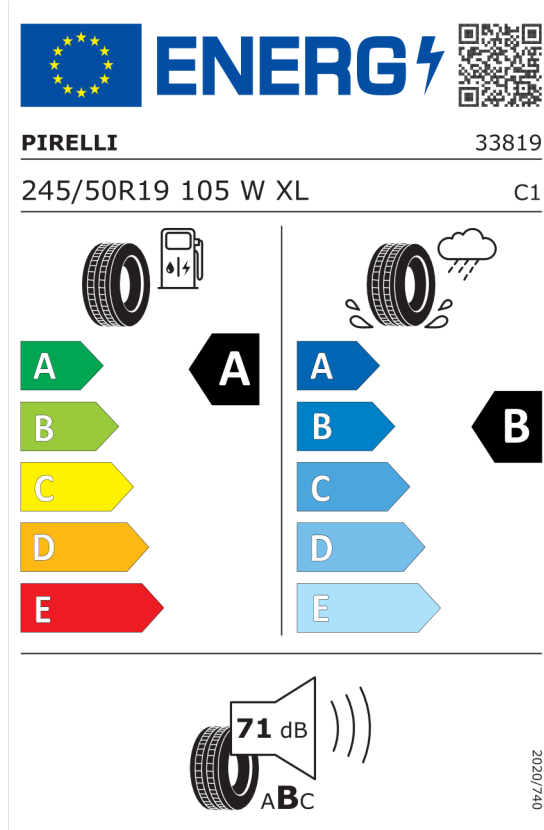

Nabídka
148009
Číslo nabídky
03.04.2024
Datum
17.04.2024
Platnost do

EU energetický štítek pneumatik

Pirelli 596053

<https://eprel.ec.europa.eu/qr/596053>

Bridgestone 382610

<https://eprel.ec.europa.eu/qr/382610>