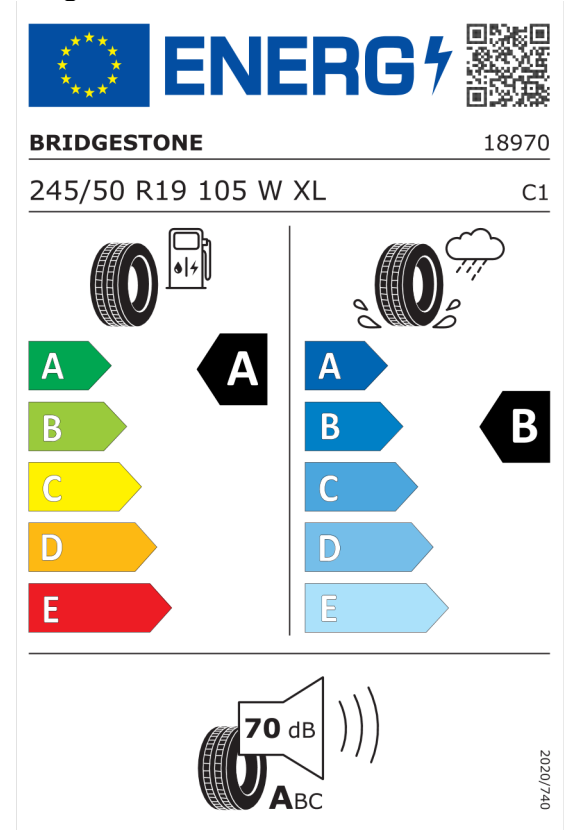

Nabídka
148009
Číslo nabídky
03.04.2024
Datum
17.04.2024
Platnost do

EU energetický štítek pneumatik

Pirelli 596053

<https://eprel.ec.europa.eu/qr/596053>

Bridgestone 382610

<https://eprel.ec.europa.eu/qr/382610>