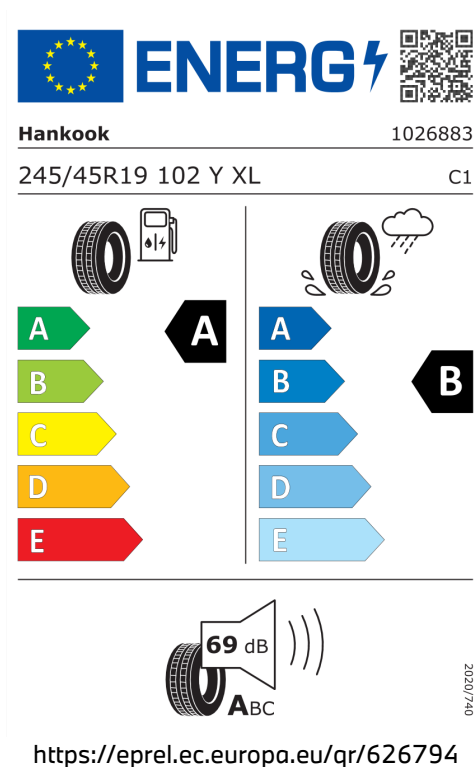

BMW Autorizovaný dealer

ŠTÍTKY PNEUMATIK.

Hankook 626794