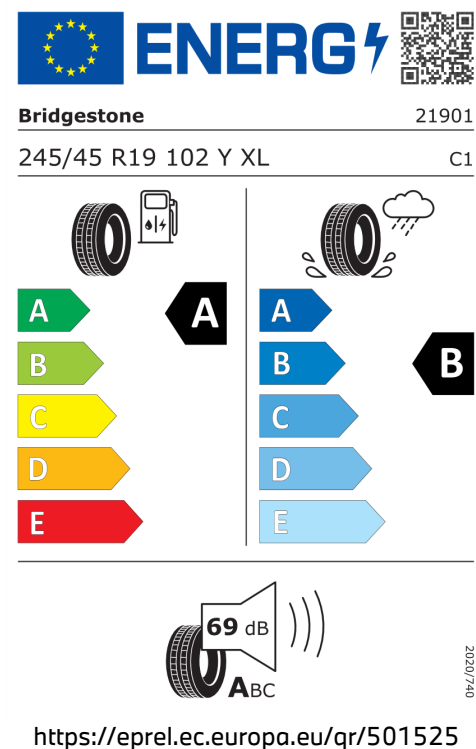

Emise hluku: Hodnoty naměřené v souladu s nařízením EHK OSN č. 51/EU č. 540/2014 jsou zaokrouhlené.

Veškeré uvedené ceny jsou cenami doporučenými.

BMW Autorizovaný dealer

## ŠTÍTKY PNEUMATIK.

Hankook 626794

Pirelli 596812

Bridgestone 501525

Michelin 796599

BMW Autorizovaný dealer

 **ENERG** 

**PIRELLI** 39396