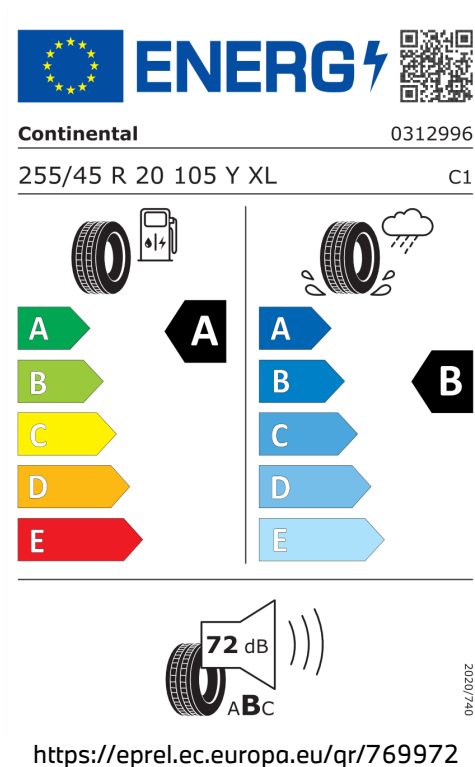

159 g/km

Spotřeba paliva

6 l/100 km

Šířka	2.132 mm	Emisní norma	EU6e-bis-FCM
Výška	1.660 mm	Počet válců	4
Délka	4.755 mm	Zdvihový objem	1.995 cm ³
Počet míst	5	Druh paliva	Diesel
Provozní hmotnost	1.965 kg	Převodovka	Automatická
Točivý moment	400 Nm	NO _x	21 mg/km
Výkon	145 kW (197 k)	Pevné částice	0,22 mg/km
Maximální rychlost	215 km/h	Hladina hluku při stání v dB(A) / 1/min*	72 dB (3000 1/min)
Objem nádrže	60 l	Hladina hluku projíždějícího vozidla v dB(A)*	65 dB

Emise hluku: Hodnoty naměřené v souladu s nařízením EHK OSN č. 51/EU č. 540/2014 jsou zaokrouhlené.

Veškeré uvedené ceny jsou cenami doporučenými.

BMW Autorizovaný dealer

ŠTÍTKY PNEUMATIK.

Continental 769972

Goodyear 1322754

Pirelli 596808

Continental 769974

BMW Autorizovaný dealer

GOODYEAR 586267
255/45R20 105 Y XL C1

2020/740

<https://eprel.ec.europa.eu/qr/1322754>

Continental 0313015
285/40 R 20 108 Y XL C1