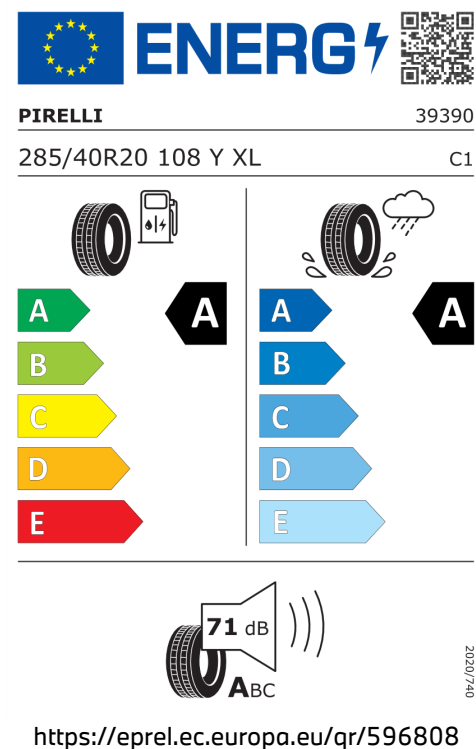

159 g/km

Spotřeba paliva

6 l/100 km

Šířka	2.132 mm	Emisní norma	EU6e-bis-FCM
Výška	1.660 mm	Počet válců	4
Délka	4.755 mm	Zdvihový objem	1.995 cm ³
Počet míst	5	Druh paliva	Diesel
Provozní hmotnost	1.965 kg	Převodovka	Automatická
Točivý moment	400 Nm	NO _x	21 mg/km
Výkon	145 kW (197 k)	Pevné částice	0,22 mg/km
Maximální rychlost	215 km/h	Hladina hluku při stání v dB(A) / 1/min*	72 dB (3000 1/min)
Objem nádrže	60 l	Hladina hluku projíždějícího vozidla v dB(A)*	65 dB

Emise hluku: Hodnoty naměřené v souladu s nařízením EHK OSN č. 51/EU č. 540/2014 jsou zaokrouhlené.

Veškeré uvedené ceny jsou cenami doporučenými.

BMW Autorizovaný dealer

ŠTÍTKY PNEUMATIK.

Continental 769972

Goodyear 1322754

Pirelli 596808

Continental 769974

BMW Autorizovaný dealer

GOODYEAR 586267
255/45R20 105 Y XL C1

2020/740

<https://eprel.ec.europa.eu/qr/1322754>

Continental 0313015
285/40 R 20 108 Y XL C1